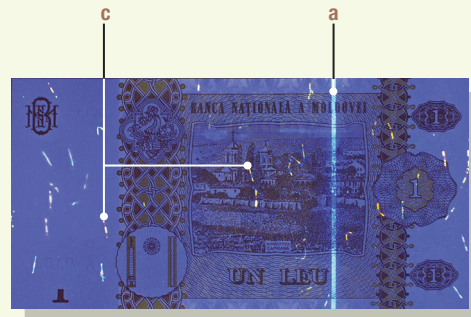

c-Fibre bi-fluorescente
în lumină UV verde/
albastru și galben/roșu
Fibers bi-fluorescent
green/blue and yellow/
red under UV light

d-Imprimare invizibilă
(text «BNM» și sigla BNM)
fluorescentă în lumină UV
Invisible printing
(text BNM and BNM logo)
fluorescent under UV light

REVERS BACK SIDE