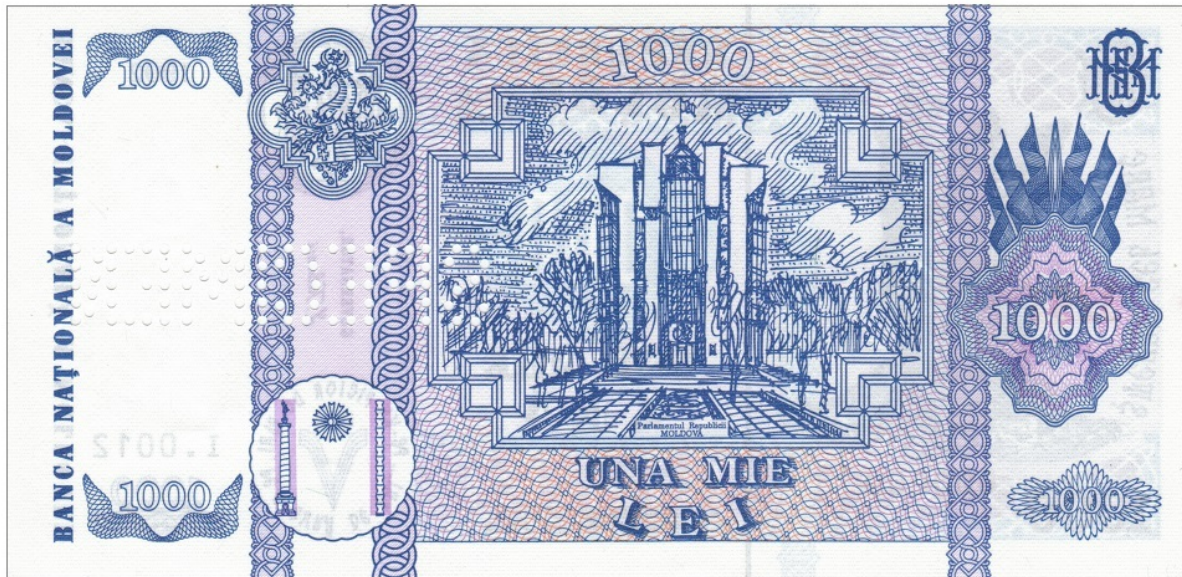

## Банкнота с номинальной стоимостью 1000 леев

Выпуск октябрь 2003

Характеристики:

- Размеры: 66 x 133 мм;
- Преобладающие цвета, лицевая и оборотная сторона: светло-фиолетовый, темно-фиолетовый, светло-синий и темно-синий;
- Отпечатана на специальной бумаге, содержащей водяной знак изображающий портрет Штефана чел Маре и внедренную вертикальную металлизированную нить.

Лицевая сторона: Государственный герб Республики Молдова, название эмитсионного банка "BANCA NAȚIONALĂ A MOLDOVEI", надпись "REPUBLICA MOLDOVA", портрет Штефана чел Маре, многоцветный национальный орнамент, три вертикальных декоративных элемента, центральный гильош, номинальная стоимость в цифрах и буквах, художественно оформленная аббревиатура "BNM", факсимиле "GUVERNATOR, L. Talmaci", надпись по кругу "PE-UN PICIOR DE PLAI, PE-O GURĂ DE RAI...", стилизованное изображение литеры "V", год выпуска "1992", номер и серия банкноты, надпись "FALSIFICAREA ACESTOR BILETE SE PEDEPSEȘTE CONFORM LEGILOR".

Оборотная сторона: Внутри рамы графическое изображение бывшего здания Парламента Республики Молдова и надпись "Parlamentul Republicii Moldova", номинальная стоимость в цифрах и буквах, три вертикальных декоративных элемента, композиция из флажков, герб Штефана чел Маре, стилизованное изображение колонны Траяна, Колонны Бесконечности и между ними полумесяц, название эмиссионного банка "BANCA NAȚIONALĂ A MOLDOVEI", художественно оформленная аббревиатура "BNM".