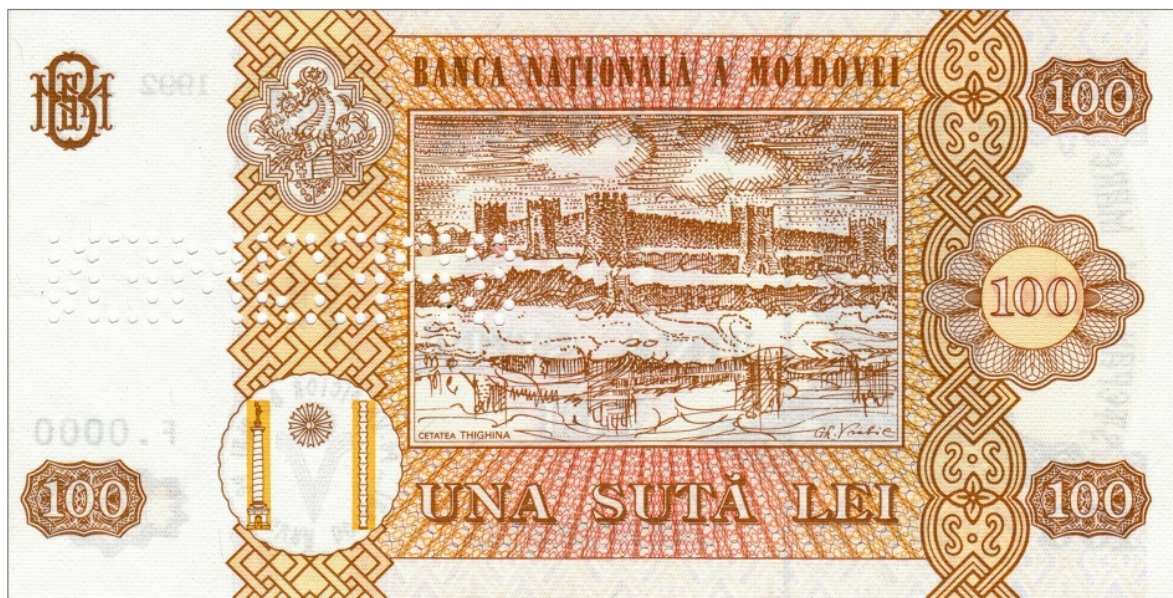

13.09.1995

Bancnota cu valoarea nominală de 100 lei

Emisiunea septembrie 1995

Caracteristici:

- Dimensiuni: 61 x 121 mm;
- Culori dominante, față-verso: roz, cafeniu, galben;
- Imprimată pe hîrtie specială, în masa căreia este inclus un filigran ce reproduce portretul lui Ștefan cel Mare și un fir de siguranță vertical metalizat complet încorporat.

Fața bancnotei : Stema Republicii Moldova, inscripția "REPUBLICA MOLDOVA", portretul lui Ștefan cel Mare, un ornament național multicolor, două elemente decorative verticale, ghioșul central, valoarea nominală imprimată în cifre și în litere, sigla "BNM", cuvântul "GUVERNATOR" și semnătura în facsimil a guvernatorului Băncii Naționale, textul pe cerc "PE-UN PICIOR DE PLAI, PE-O GURĂ DE RAI...", simbolul Victoriei - "V", anul imprimării bancnotei "1992", numărul și seria bancnotei, textul "FALSIFICAREA ACESTOR BILETE SE PEDEPSEȘTE CONFORM LEGILOR".

Versoul bancnotei : În interiorul unei rame imaginea grafică a Cetății Tighina cu inscripția sub ea "CETATEA TIGHINA", valoarea nominală în cifre și în litere, două elemente verticale decorative, Stema lui Ștefan cel Mare, imaginea stilizată a Columnei lui Traian, Coloana Infinitului iar între ele semiluna, denumirea băncii emitente "BANCA NAȚIONALĂ A MOLDOVEI", sigla "BNM".

Elemente de siguranță:

- **filigran umbrit**, reprezentînd portretul lui Ștefan cel Mare orientat spre centru, vizibil la privirea în contralumină;
- **firul de siguranță metalizat** încorporat între portretul lui Ștefan cel Mare și ghioșul central, vizibil la privirea în contralumină;
- **elementul de suprapunere față-verso**: la privirea bancnotei în contralumină conturul exterior al imaginilor soarelui de pe fața bancnotei și semilunii de pe verso trebuie să coincidă, la fel și cercul soarelui cu cercul în care este înscrisă semiluna. La suprapunere litera "V" de pe fața bancnotei și imaginea Columnei lui Traian și a Coloanei Infinitului de pe verso trebuie să formeze silueta literei " M" (Moldova).