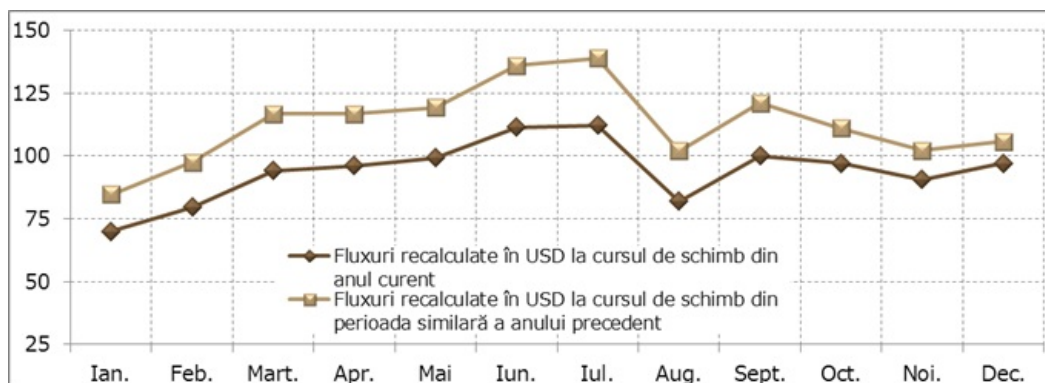

## Analiza grafică a transferurilor de mijloace bănești efectuate în favoarea persoanelor fizice, septembrie 2016

În luna septembrie 2016, prin intermediul băncilor licențiate au fost transferate din străinătate în favoarea persoanelor fizice mijloace bănești în valoare netă de 99.67 mil. USD (în scădere cu 0.3 la sută față de septembrie 2015).

Transferurile de mijloace bănești din străinătate efectuate în favoarea persoanelor fizice, în dinamică lunară, 2014 – septembrie 2016 (mil. USD)

Fluctuațiile cursului de schimb al valutelor originale față de dolarul SUA au contribuit cu 0.3 puncte procentuale la creșterea totală a transferurilor în septembrie 2016, în timp ce diminuarea efectivă a transferurilor (eliminându-se efectul cursului de schimb prin recalcularea sumelor la cursul perioadei respective a anului precedent) a constituit 0.6 la sută.

Transferurile de mijloace bănești din străinătate efectuate în favoarea persoanelor fizice, în dinamică lunară, septembrie 2016 (mil. USD) - impactul cursului de schimb

Transferurile de mijloace bănești din străinătate efectuate în favoarea persoanelor fizice, în dinamică lunară, anul 2015 (mil. USD) - impactul cursului de schimb