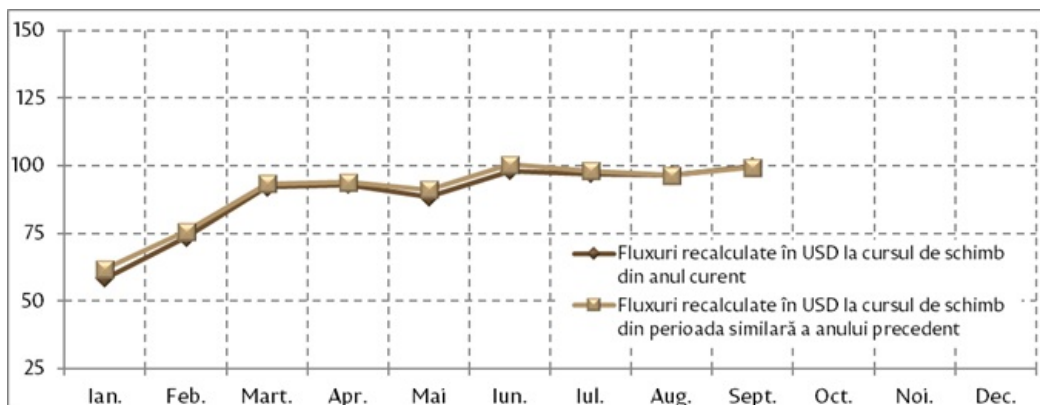

Fluctuațiile cursului de schimb al valutelor originale față de dolarul SUA au contribuit cu 0.3 puncte procentuale la creșterea totală a transferurilor în septembrie 2016, în timp ce diminuarea efectivă a transferurilor (eliminându-se efectul cursului de schimb prin recalcularea sumelor la cursul perioadei respective a anului precedent) a constituit 0.6 la sută.

Transferurile de mijloace bănești din străinătate efectuate în favoarea persoanelor fizice, în dinamică lunară, septembrie 2016 (mil. USD) - impactul cursului de schimb