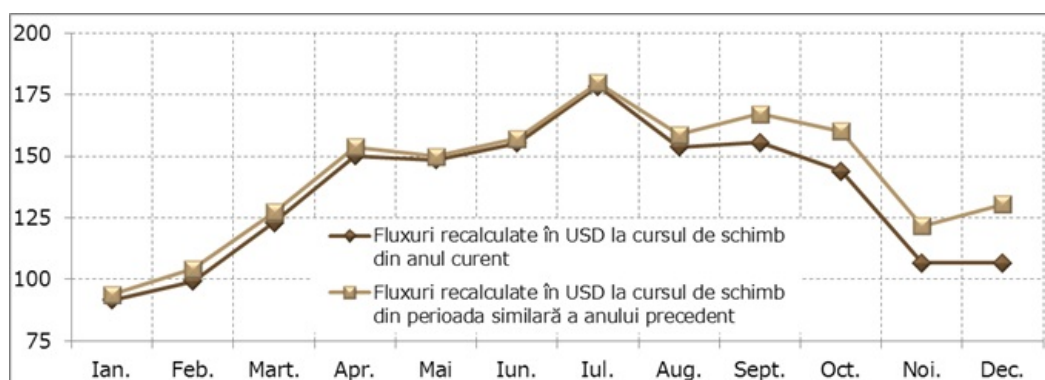

Transferurile de mijloace bănești din străinătate efectuate în favoarea persoanelor fizice, în dinamică lunară, anul 2014 (mil. USD) - impactul cursului de schimb