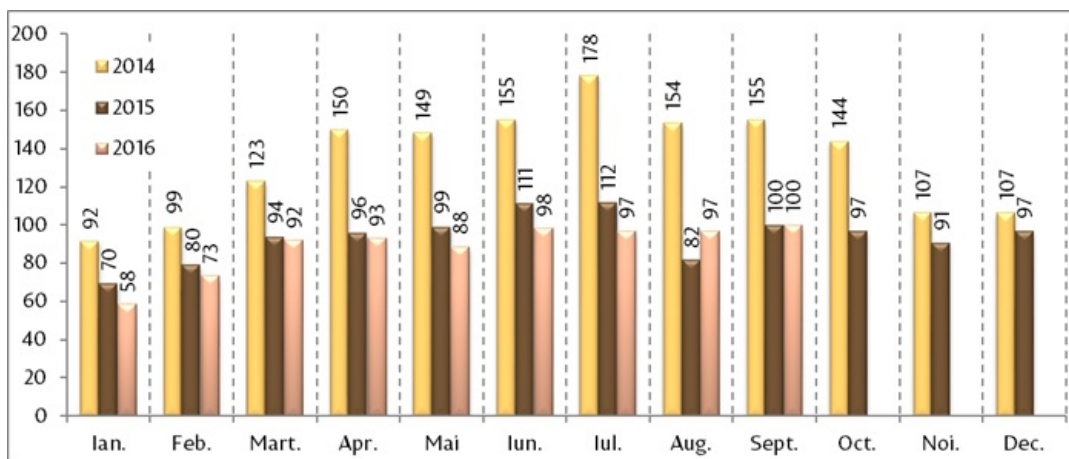

## Analiza grafică a transferurilor de mijloace bănești efectuate în favoarea persoanelor fizice, septembrie 2016

În luna septembrie 2016, prin intermediul băncilor licențiate au fost transferate din străinătate în favoarea persoanelor fizice mijloace bănești în valoare netă de 99.67 mil. USD (în scădere cu 0.3 la sută față de septembrie 2015).

Transferurile de mijloace bănești din străinătate efectuate în favoarea persoanelor fizice, în dinamică lunară, 2014 – septembrie 2016 (mil. USD)

Fluctuațiile cursului de schimb al valutelor originale față de dolarul SUA au contribuit cu 0.3 puncte procentuale la creșterea totală a transferurilor în septembrie 2016, în timp ce diminuarea efectivă a transferurilor (eliminându-se efectul cursului de schimb prin recalcularea sumelor la cursul perioadei respective a anului precedent) a constituit 0.6 la sută.