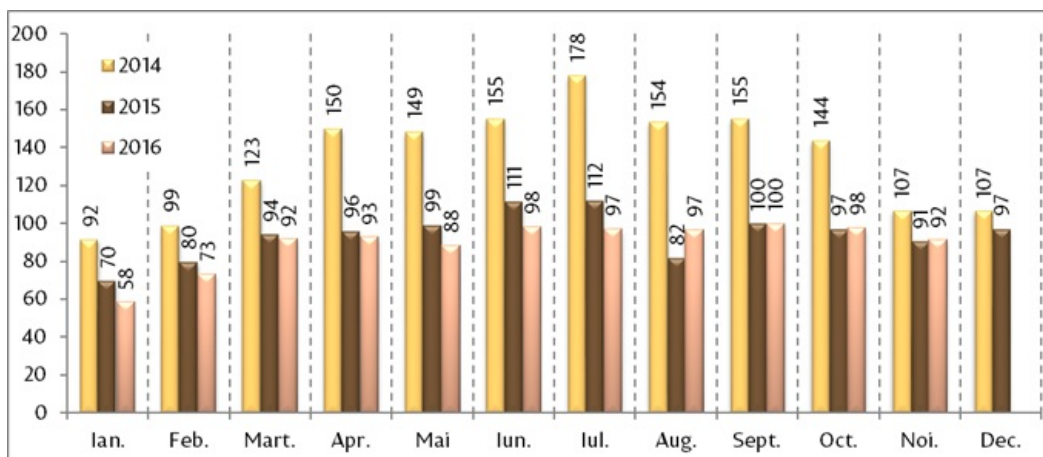

30.12.2016

Analiza grafică a transferurilor de mijloace bănești efectuate în favoarea persoanelor fizice, noiembrie 2016.

În luna noiembrie 2016, prin intermediul băncilor licențiate au fost transferate din străinătate în favoarea persoanelor fizice mijloace bănești în valoare netă de 91.51 mil. USD (în creștere cu 0.9 la sută față de noiembrie 2015).

Transferurile de mijloace bănești din străinătate efectuate în favoarea persoanelor fizice, în dinamică lunară, 2014 – noiembrie 2016 (mil. USD)

Fluctuațiile cursului de schimb al valutelor originale față de dolarul SUA au contribuit cu 0.3 puncte procentuale la creșterea totală a transferurilor în noiembrie 2016, în timp ce creșterea efectivă a transferurilor (eliminându-se efectul cursului de schimb prin recalcularea sumelor la cursul perioadei respective a anului precedent) a constituit 0.6 la sută.