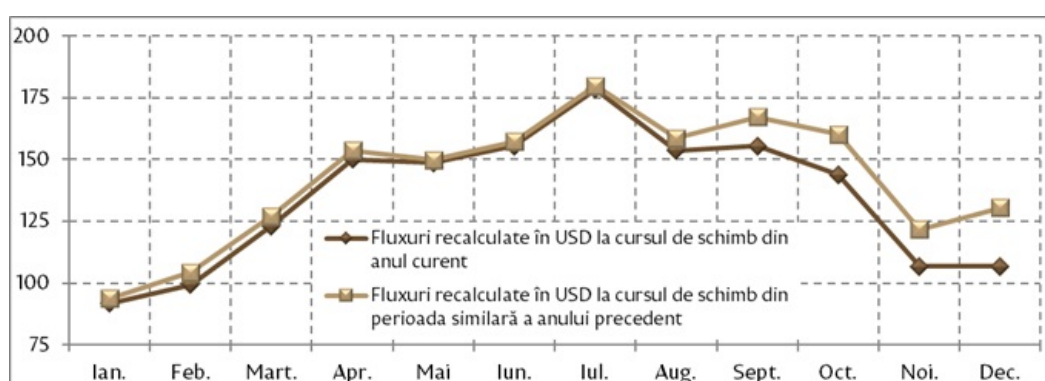

Transferurile de mijloace bănești din străinătate efectuate în favoarea persoanelor fizice, în dinamică lunară, anul 2014 (mil. USD) - impactul cursului de schimb