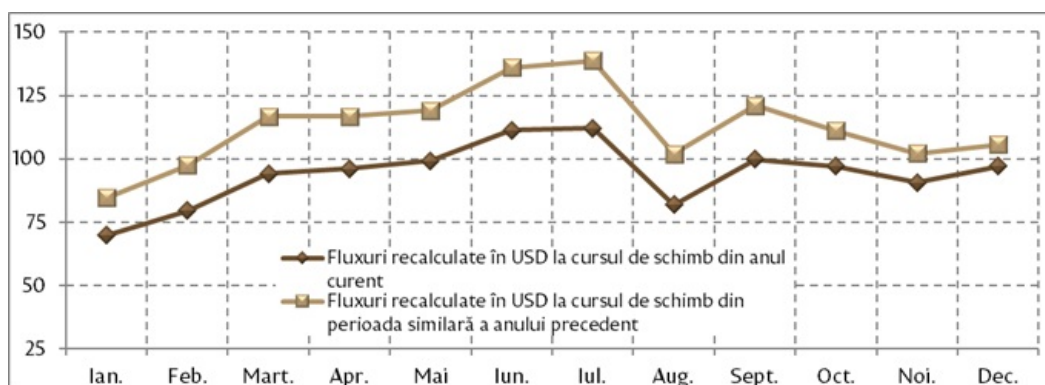

30.12.2016

Analiza grafică a transferurilor de mijloace bănești efectuate în favoarea persoanelor fizice, noiembrie 2016.

În luna noiembrie 2016, prin intermediul băncilor licențiate au fost transferate din străinătate în favoarea persoanelor fizice mijloace bănești în valoare netă de 91.51 mil. USD (în creștere cu 0.9 la sută față de noiembrie 2015).

Transferurile de mijloace bănești din străinătate efectuate în favoarea persoanelor fizice, în dinamică lunară, 2014 – noiembrie 2016 (mil. USD)

Fluctuațiile cursului de schimb al valutelor originale față de dolarul SUA au contribuit cu 0.3 puncte procentuale la creșterea totală a transferurilor în noiembrie 2016, în timp ce creșterea efectivă a transferurilor (eliminându-se efectul cursului de schimb prin recalcularea sumelor la cursul perioadei respective a anului precedent) a constituit 0.6 la sută.

Transferurile de mijloace bănești din străinătate efectuate în favoarea persoanelor fizice, în dinamică lunară, noiembrie 2016 (mil. USD) - impactul cursului de schimb

Transferurile de mijloace bănești din străinătate efectuate în favoarea persoanelor fizice, în dinamică lunară, anul 2015 (mil. USD) - impactul cursului de schimb