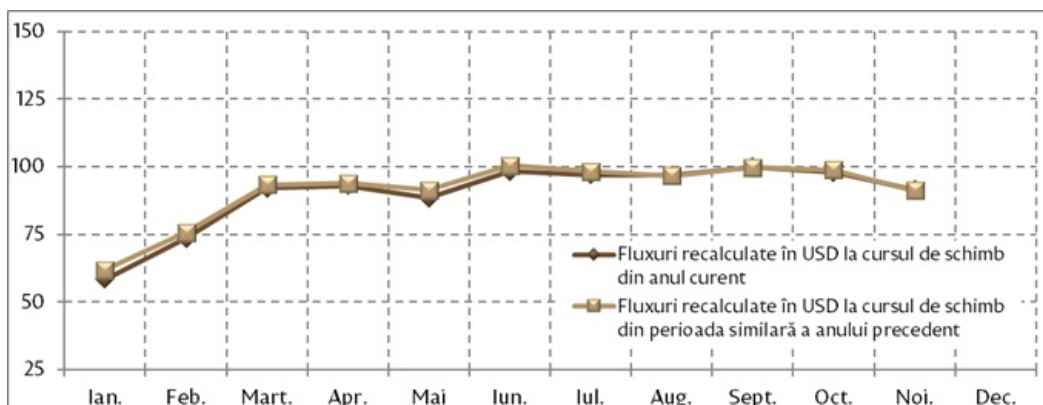

Fluctuațiile cursului de schimb al valutelor originale față de dolarul SUA au contribuit cu 0.3 puncte procentuale la creșterea totală a transferurilor în noiembrie 2016, în timp ce creșterea efectivă a transferurilor (eliminându-se efectul cursului de schimb prin recalcularea sumelor la cursul perioadei respective a anului precedent) a constituit 0.6 la sută.

Transferurile de mijloace bănești din străinătate efectuate în favoarea persoanelor fizice, în dinamică lunară, noiembrie 2016 (mil. USD) - impactul cursului de schimb