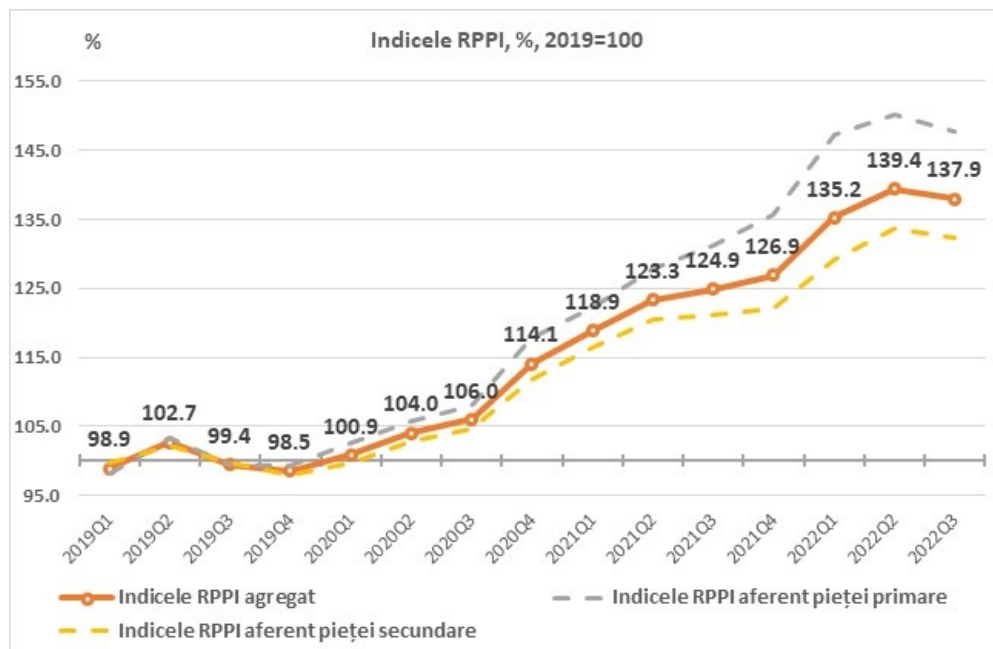

## Indicele prețului bunurilor imobile rezidențiale (RPPI) trimestrul III 2022

La finele trimestrului III 2022, prețul de ofertă pentru bunurile imobile rezidențiale din mun. Chișinău a înregistrat o descreștere pentru prima dată după tendința ascendentă consemnată în trimestrul I 2020 - trimestrul II 2022. Indicele RPPI, la situația de raportare, a înregistrat valoarea de 137,9 la sută, fiind în descreștere cu 1,1 la sută față de trimestrul II 2022 și în creștere cu 10,4 la sută față de trimestrul III 2021.

Indicele RPPI aferent prețului de ofertă pentru bunurile imobile prezentate pe piața primară a înregistrat valoarea de 147,8 la sută, fiind în descreștere cu 1,6 la sută față de trimestrul II 2022 și în creștere cu 12,6 la sută față de trimestrul III 2021.

Indicele RPPI aferent prețului de ofertă pentru bunurile imobile din cadrul pieței secundare a înregistrat valoarea de 132,2 la sută, fiind în descreștere cu 1,1 la sută față de trimestrul II 2022 și în creștere cu 9,1 la sută față de trimestrul III 2021.