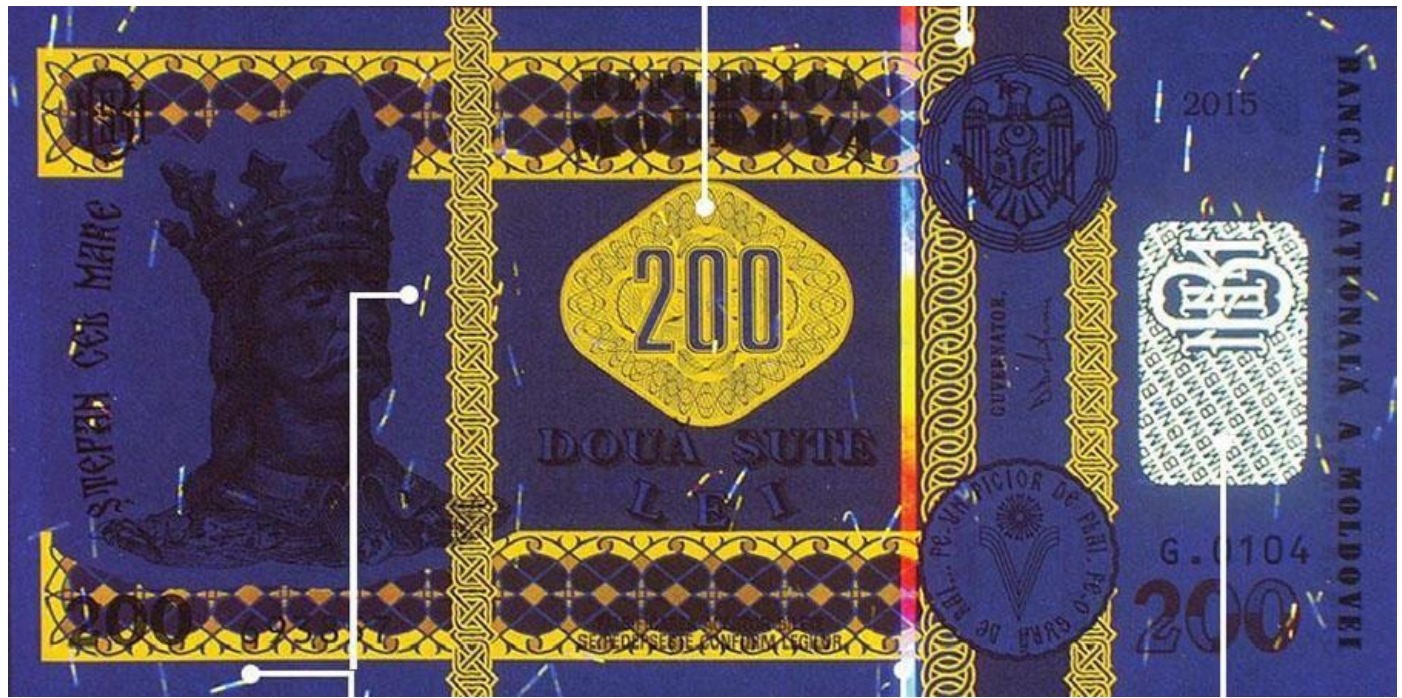

field_image_front_light

1

547.117

587.0.16.449

Fir de siguranță

Firul de siguranță metalizat, cu textul „BNM” încorporat în hîrtie este poziționat în dreapta aversului, între ghioșul central și elementul vertical decorativ.

field_image_back_light

1

305.79

317.0.19.450