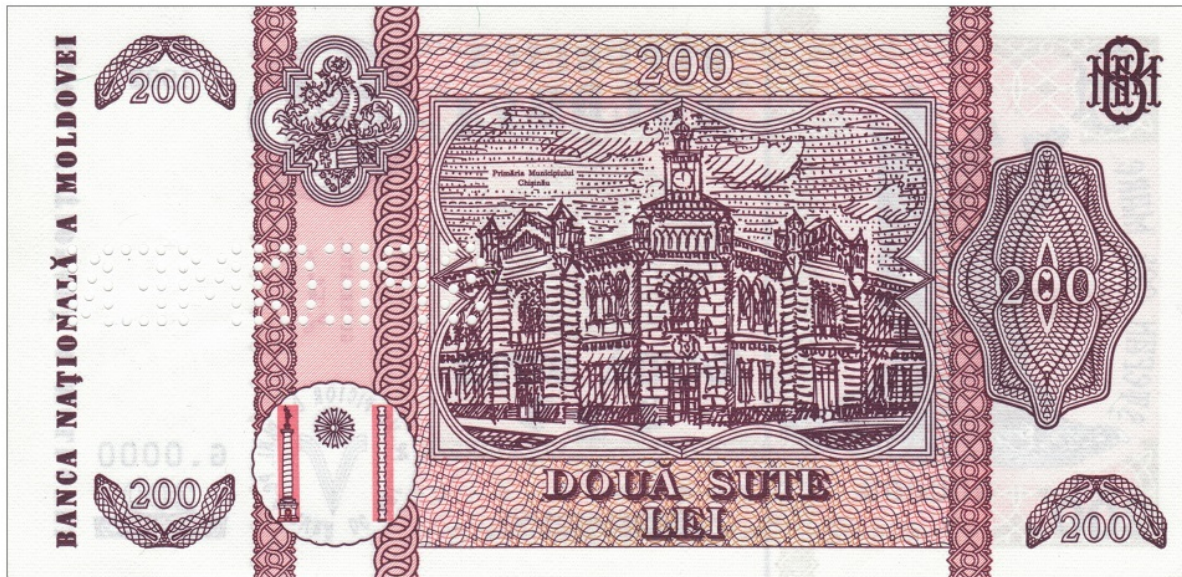

30.09.1995

Bancnota cu valoarea nominală de 200 lei

Emisiunea septembrie 1995

Caracteristici:

- Dimensiuni: 66 x 133 mm;
- Culori dominante, față-verso: roz, violet, portocaliu, ocru;
- Imprimată pe hîrtie specială, în masa căreia este inclus un filigran ce reproduce portretul lui Ștefan cel Mare și un fir de siguranță vertical metalizat complet încorporat.

Fața bancnotei: Stema Republicii Moldova, denumirea băncii emitente "BANCA NAȚIONALĂ A MOLDOVEI", inscripția "REPUBLICA MOLDOVA", portretul lui Ștefan cel Mare, un ornament național multicolor, trei elemente decorative verticale, ghioșul central, valoarea nominală imprimată în cifre și în litere, sigla "BNM", cuvântul "GUVERNATOR" și semnătura în facsimil a guvernatorului Băncii Naționale, textul pe cerc "PE-UN PICIOR DE PLAI, PE-O GURĂ DE RAI...", simbolul Victoriei - "V", anul imprimării bancnotei "1992", numărul și seria bancnotei, textul "FALSIFICAREA ACESTOR BILETE SE PEDEPSEȘTE CONFORM LEGILOR".

Versoul bancnotei: În interiorul unei rame imaginea grafică a Primăriei Municipiului Chișinău, inscripția "Primăria Municipiului Chișinău", valoarea nominală în cifre și în litere, trei elemente verticale decorative, Stema lui Ștefan cel Mare, imaginea stilizată a Columnei lui Traian, Coloana Infinitului iar între ele semiluna, denumirea băncii emitente "BANCA NAȚIONALĂ A MOLDOVEI", sigla "BNM".