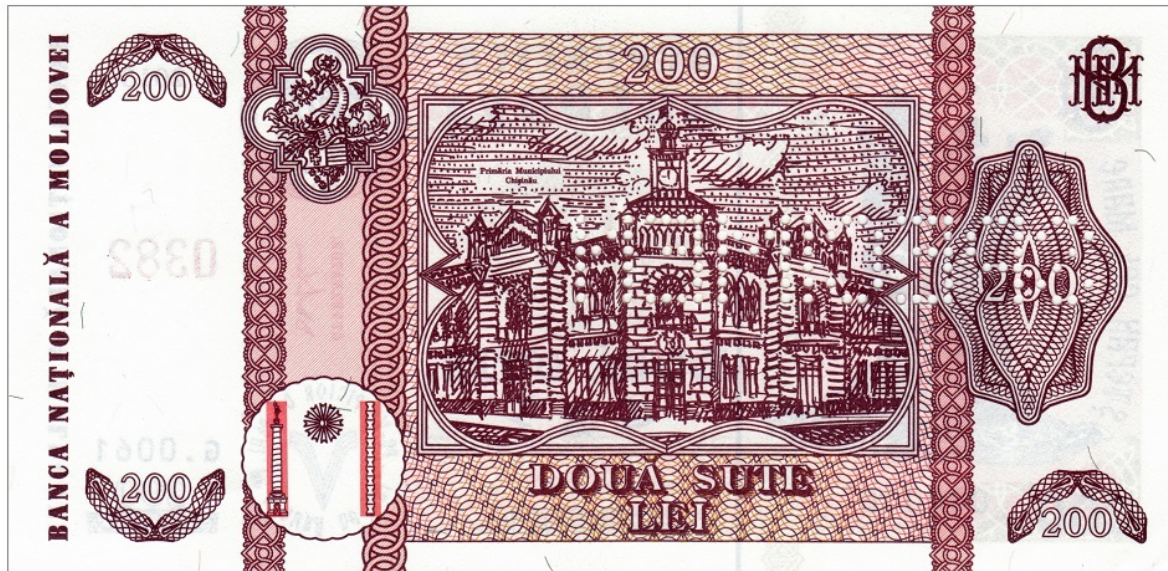

## Bancnota cu valoarea nominală de 200 lei

**Emisiunea august 2013****Caracteristici:**

- **Dimensiuni:** 66 x 133 mm;
- **Culori dominante,** față-verso: roz, violet, portocaliu, ocru;
- **Imprimată pe hîrtie specială,** în masa căreia este inclus un filigran ce reproduce portretul lui Ștefan cel Mare și un fir de siguranță vertical metalizat complet încorporat.

Fața bancnotei: Stema Republicii Moldova, denumirea băncii emitente "BANCA NAȚIONALĂ A MOLDOVEI", inscripția "REPUBLICA MOLDOVA", portretul lui Ștefan cel Mare, un ornament național multicolor, trei elemente decorative verticale, ghioșul central, valoarea nominală imprimată în cifre și în litere, sigla "BNM", cuvântul "GUVERNATOR" și semnătura în facsimil a guvernatorului Băncii Naționale, textul pe cerc "PE-UN PICIOR DE PLAI, PE-O GURĂ DE RAI...", simbolul Victoriei - "V", anul imprimării bancnotei "2013", numărul și seria bancnotei, textul "FALSIFICAREA ACESTOR BILETE SE PEDEPSEȘTE CONFORM LEGILOR".

Versoul bancnotei: În interiorul unei rame imaginea grafică a Primăriei Municipiului Chișinău, inscripția "Primăria Municipiului Chișinău", valoarea nominală în cifre și în litere, trei elemente verticale decorative, Stema lui Ștefan cel Mare, imaginea stilizată a Columnei lui Traian, Coloana Infinitului iar între ele semiluna, denumirea băncii emitente "BANCA NAȚIONALĂ A MOLDOVEI", sigla "BNM".