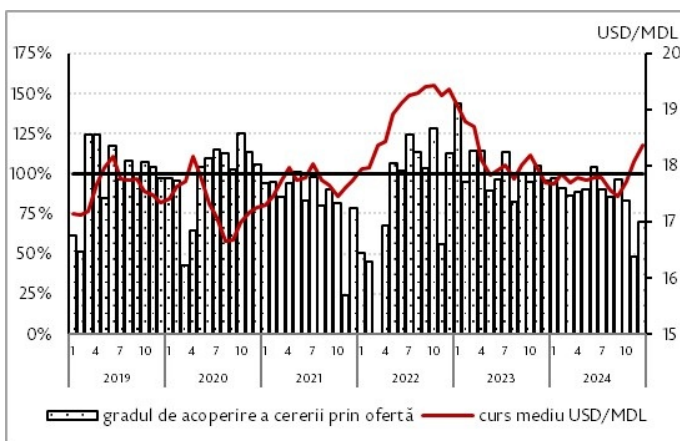

21.01.2025

Cererea și oferta de valută pe piața valutară în luna decembrie 2024

În luna decembrie 2024, gradul de acoperire a cererii nete de valută din partea agenților economici prin oferta netă de valută de la persoanele fizice¹ a constituit 69,9% comparativ cu 48,3% în luna noiembrie 2024.

În raport cu luna precedentă, oferta netă de valută de la persoanele fizice a crescut cu 60,3 milioane USD (+37,2%), iar cererea netă de valută din partea agenților economici a scăzut cu 17,9 milioane USD (-5,3%).

În aceste condiții, BNM a intervenit pe piața interbancară locală prin vânzări în volum de 55,9 mil. USD².

Tabelul nr.1 **Evoluția cererii și a ofertei nete de valută, milioane dolari SUA**

Nr. crt.		Decembrie 2024	Noiembrie 2024	Modificarea	Ianuarie- Decembrie 2024	Ianuarie- Decembrie 2023	Modificarea
1	Oferta netă de valută de la persoanele fizice	222,5	162,2	37,2%	3 040,0	2 873,6	5,8%
2	Vânzările nete de valută către persoanele juridice	318,1	336,0	-5,3%	3 580,0	2 825,5	26,7%
3	Gradul de acoperire (1/2)	69,9%	48,3%	21,6 p.p.	84,9%	101,7%	-16,8 p.p.

Graficul nr.1. **Gradul de acoperire a cererii nete de valută străină din partea agenților economici prin oferta netă de valută străină de la persoanele fizice**

În luna decembrie, cursul leului moldovenesc în raport cu dolarul SUA s-a majorat, în valori medii, cu 1,6%, până la 18,3569 USD/MDL comparativ cu 18,0651 USD/MDL în luna noiembrie. Potrivit valorilor de la finele lunii decembrie, acesta la fel a crescut cu 1,1%³.

În structura ofertei nete de valută de la persoanele fizice, ponderea majoră i-a revenit în continuare monedei unice europene (53,4%).