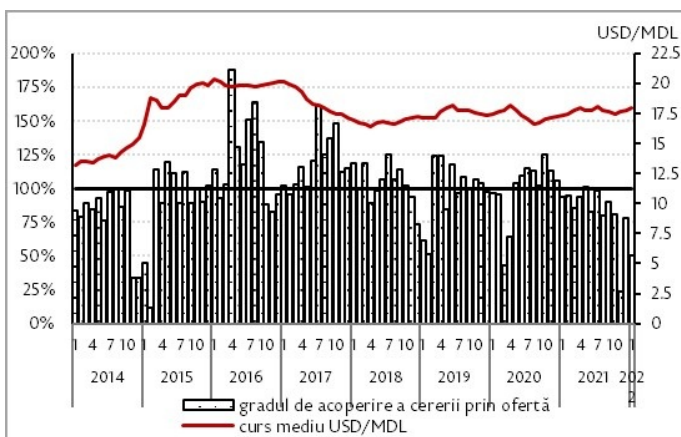

21.02.2022

Cererea și oferta de valută pe piața valutară în luna ianuarie 2022

În luna ianuarie 2022, gradul de acoperire a cererii nete de valută din partea agenților economici prin oferta netă de valută de la persoanele fizice¹ a constituit 50,8%, comparativ cu 78,5% în luna decembrie 2021.

În raport cu luna precedentă, oferta netă de valută de la persoanele fizice s-a diminuat cu 53,0 milioane USD (-27,0%), iar cererea netă de valută din partea agenților economici s-a majorat cu 32,0 milioane USD (+12,8%).

În aceste condiții, în luna ianuarie, BNM a intervenit pe piața interbancară locală, prin vânzări nete de valută în volum de 111,4 milioane USD².

Tabelul nr.1

Evoluția cererii și a ofertei nete de valută, milioane dolari SUA

Graficul nr.1. Gradul de acoperire a cererii nete de valută străină din partea agenților economici prin oferta netă de valută străină de la persoanele fizice

În luna ianuarie, leul moldovenesc s-a depreciat, în valori medii, cu 1,1% în raport cu dolarul SUA, până la 17,9367 USD/MDL comparativ cu 17,7378 USD/MDL în luna decembrie. Potrivit valorilor de la finele lunii ianuarie, leul s-a depreciat cu 1,0%³ în raport cu dolarul SUA.