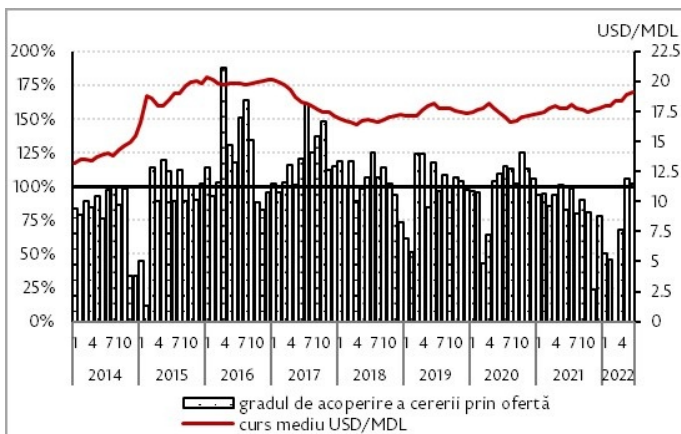

21.07.2022

Cererea și oferta de valută pe piața valutară în luna iunie 2022

În luna iunie 2022 gradul de acoperire a cererii nete de valută din partea agenților economici prin oferta netă de valută de la persoanele fizice¹ a constituit 101,8% comparativ cu 106,2% în luna mai 2022.

În raport cu luna precedentă, oferta netă de valută de la persoanele fizice s-a majorat cu 44,7 milioane USD (+21,3%), iar cererea netă de valută din partea agenților economici - cu 52,4 milioane USD (+26,5%).

În aceste condiții, BNM a intervenit pe piața interbancară locală, prin procurări nete de valută în volum de 45,6 mil. USD².

Tabelul nr.1

Evoluția cererii și a ofertei nete de valută, milioane dolari SUA

Nr. crt.		Iunie 2022	Mai 2022	Modificarea	Ianuarie- Iunie 2022	Ianuarie- Iunie 2021	Modificarea
1.	Oferta netă de valută de la persoanele fizice	254,4	209,7	21,3%	810,0	1 247,6	-35,1%
2.	Cererea netă de valută din partea persoanelor juridice	249,9	197,5	26,5%	1 338,2	1 365,5	-2,0%
3.	Gradul de acoperire (1/2)	101,8%	106,2%	-4,4 p.p.	60,5%	91,4%	-30,9 p.p.

Graficul nr.1. Gradul de acoperire a cererii nete de valută străină din partea agenților economici prin oferta netă de valută străină de la persoanele fizice

În luna iunie leul moldovenesc s-a depreciat, în valori medii, cu 1,1% în raport cu dolarul SUA, până la , până la 19,1233 USD/MDL comparativ cu 18,9244 USD/MDL în luna mai. Potrivit valorilor de la finele lunii iunie, leul s-a depreciat cu 0,3%³ în raport cu dolarul SUA.

În structura ofertei nete de valută de la persoanele fizice, ponderea majoritară i-a revenit în continuare monedei unice europene (77,2%).