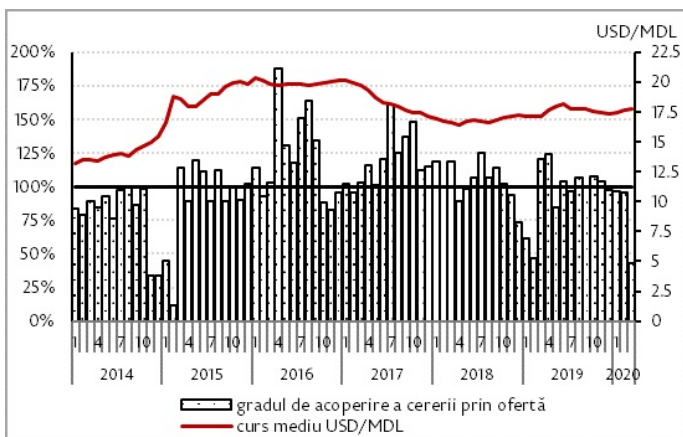

Dezechilibrul dintre cererea și oferta de valută s-a produs, într-o oarecare măsură, și pe fondul sistării curselor aeriene începând cu cea de-a doua jumătate a lunii care a afectat capacitatea operatorilor pieței valutare de a gestiona numerarul în valută.

În aceste condiții, BNM a intervenit prin vânzări nete de valută în sumă de 109,6 milioane USD² pe piața interbancară locală.

Tabelul nr.1

Evoluția cererii și a ofertei nete de valută, milioane dolari SUA

Graficul nr.1. Gradul de acoperire a cererii nete de valută străină din partea agenților economici prin oferta netă de valută străină de la persoanele fizice

În luna martie 2020, leul moldovenesc s-a depreciat, în valori medii, cu 0,5% în raport cu dolarul SUA, până la 17,7209 USD/MDL comparativ cu 17,6338 USD/MDL în luna februarie 2020. Potrivit valorilor de la finele lunii martie,