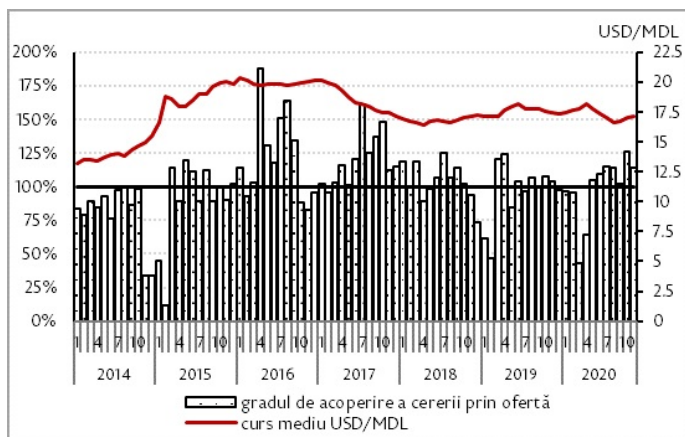

ponderea majoritară i-a revenit în continuare monedei unice europene (82,6%).

Tabelul nr.2.

Oferta netă de valută de la persoanele fizice dezagregată pe principalele valute⁵

	Noiembrie 2020						Octombrie 2020					
	cumpărări		vânzări		net		cumpărări		vânzări		net	
	mil.	pondere	mil.	pondere	mil.	pondere	mil.	pondere	mil.	pondere	mil.	pondere
	USD	%	USD	%	USD	%	USD	%	USD	%	USD	%
USD	39,3	12,9	31,3	31,1	7,9	3,9	43,7	13,4	29,8	30,0	13,9	6,1
EUR	230,4	75,7	62,2	61,7	168,2	82,6	248,6	76,1	59,9	60,2	188,7	83,1
RUB	7,8	2,6	2,0	2,0	5,8	2,9	7,2	2,2	2,3	2,3	4,9	2,2
Alte valute	27,0	8,9	5,4	5,3	21,6	10,6	27,0	8,3	7,5	7,5	19,5	8,6
Total	304,4	100,0	100,9	100,0	203,5	100,0	326,6	100,0	99,5	100,0	227,0	100,0

1. procurări nete de valută contra lei moldovenești de la persoanele fizice, în numerar și prin virament;
2. volum calculat potrivit datei valutei;
3. date actualizate;
4. 30.11.2020 față de 31.10.2020;
5. Urmare rotunjirii cifrelor, pot apărea diferențe între totaluri și suma componentelor.

Vezi și

Tag-uri

[Piața valutară](#) ^[1]

[Valuta](#) ^[2]

[grad de acoperire](#) ^[3]