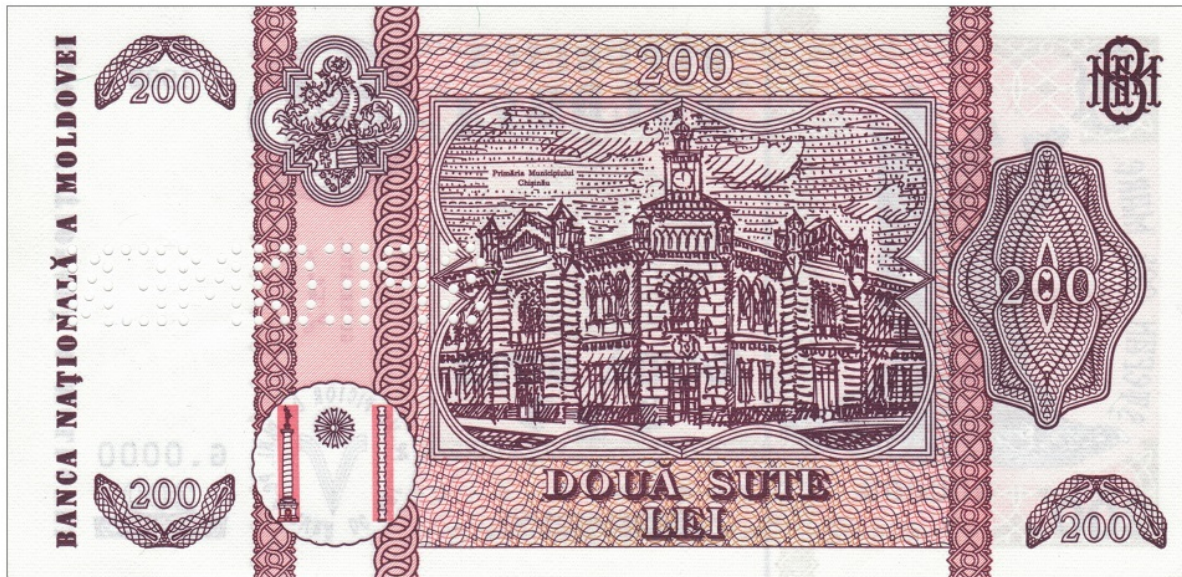

## Банкнота с номинальной стоимостью 200 леев

**Выпуск сентябрь 1995****Характеристики:**

- Размеры: 66 x 133 мм;
- Преобладающие цвета, лицевая и оборотная сторона: розовый, фиолетовый, оранжевый, охра;
- Отпечатана на специальной бумаге, содержащей водяной знак изображающий портрет Штефана чел Маре и внедренную вертикальную металлизированную нить.

Лицевая сторона: Государственный герб Республики Молдова, название эмиссионного банка "BANCA NAȚIONALĂ A MOLDOVEI", надпись "REPUBLICA MOLDOVA", портрет Штефана чел Маре, многоцветный национальный орнамент, три вертикальных декоративных элемента, центральный гильош, номинальная стоимость в цифрах и буквах, художественно оформленная аббревиатура "BNM", факсимиле "GUVERNATOR, L. Talmaci", надпись по кругу "PE-UN PICIOR DE PLAI, PE-O GURĂ DE RAI...", стилизованное изображение литеры "V", год выпуска "1992", номер и серия банкноты, надпись "FALSIFICAREA ACESTOR BILETE SE PEDEPSEȘTE CONFORM LEGILOR".

Оборотная сторона: Внутри рамы графическое изображение Примэрии муниципия Кишинэу и надпись "Primăria Municipiului Chișinău", номинальная стоимость в цифрах и буквах, три вертикальных декоративных элемента, герб Штефана чел Маре, стилизованное изображение колонны Траяна, Колонны Бесконечности и между ними полумесяц, название эмиссионного банка "BANCA NAȚIONALĂ A MOLDOVEI", художественно оформленная аббревиатура "BNM".