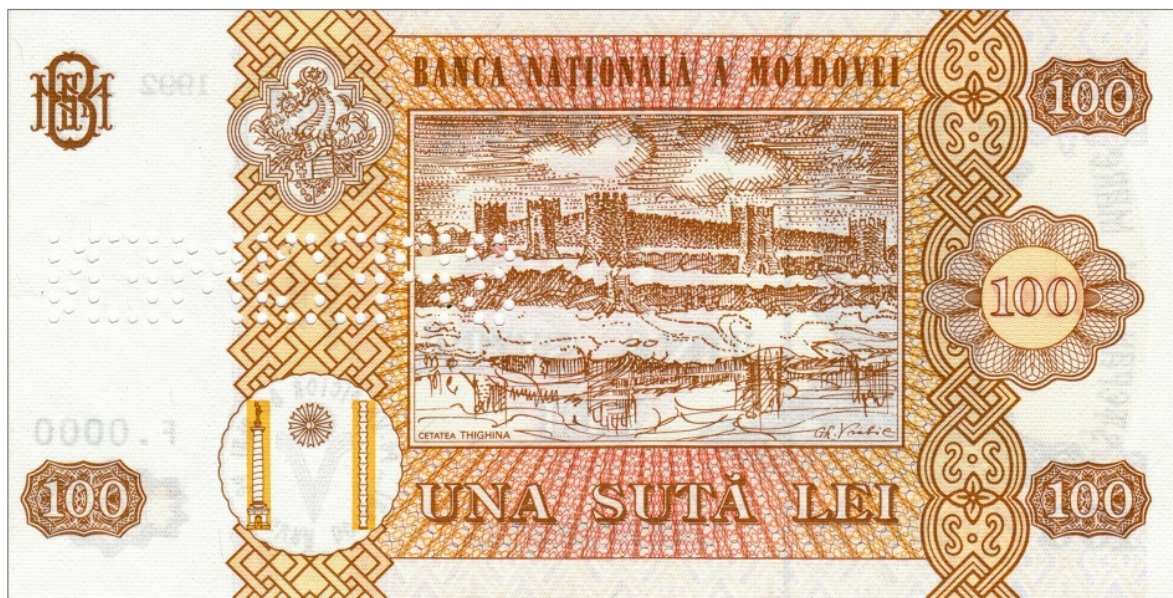

13.09.1995

Банкнота с номинальной стоимостью 100 леев

Выпуск сентябрь 1995**Характеристики:**

- Размеры: 61 x 121 мм;
- Преобладающие цвета, лицевая и оборотная сторона: розовый, коричневый, желтый;
- Отпечатана на специальной бумаге, содержащей водяной знак изображающий портрет Штефана чел Маре и внедренную вертикальную металлизированную нить;

Лицевая сторона: Государственный герб Республики Молдова, надпись "REPUBLICA MOLDOVA", портрет Штефана чел Маре, многоцветный национальный орнамент, два вертикальных декоративных элемента, центральный гильош, номинальная стоимость в цифрах и буквах, художественно оформленная аббревиатура "BNM", факсимиле "GUVERNATOR, L. Talmaci", надпись по кругу "PE-UN PICIOR DE PLAI, PE-O GURĂ DE RAI...", стилизованное изображение литеры "V", год выпуска "1992", номер и серия банкноты, надпись "FALSIFICAREA ACESTOR BILETE SE PEDEPSEȘTE CONFORM LEGILOR".

Оборотная сторона: Внутри рамы графическое изображение Крепости Тигина и надпись "CETATEA TIGHINA", номинальная стоимость в цифрах и буквах, два вертикальных декоративных элемента, герб Штефана чел Маре, стилизованное изображение колонны Траяна, Колонны Бесконечности и между ними полумесяц, название эмиссионного банка "BANCA NAȚIONALĂ A MOLDOVEI", художественно оформленная аббревиатура "BNM".

Защитные элементы:

- **темный водяной знак**, изображающий портрет Штефана чел Маре направленный к центру, просматриваемый на просвет;
- **металлизированная защитная нить**, внедренная между портретом Штефана чел Маре и центральным гильошем, просматриваемой на просвет;
- **при рассмотрении банкноты на просвет**: должны совпадать внешний контур стилизованных изображений солнца на лицевой стороне и полумесяца на оборотной стороне, а также круг солнца с кругом, в который вписан полумесяц. Буква "V" на лицевой стороне и изображение Колонны Траяна и Колонны Бесконечности на оборотной стороне при совмещении должны образовать силуэт буквы "M" (Moldova)..