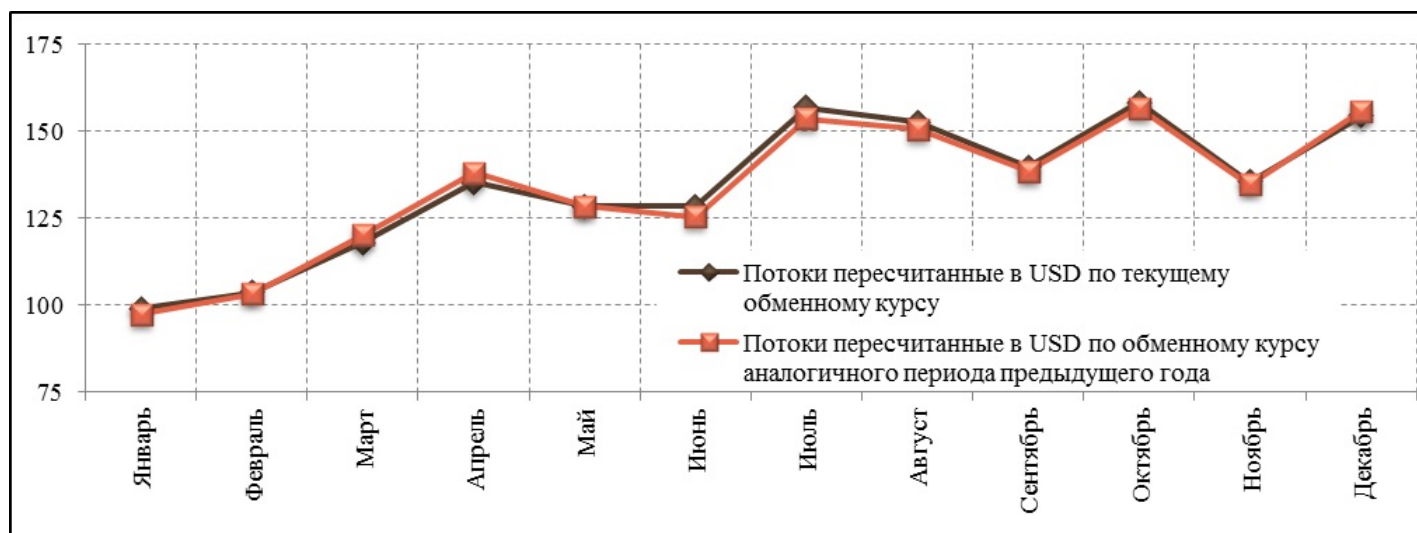

Денежные переводы из-за границы, осуществленные в пользу физических лиц, в месячной динамике, 2013 г. (млн. долларов США) - влияние обменного курса

При публикации этой информации требуется наличие ссылки на данную страницу.

Смотрите также

Метки

[объем переводов](#) [4]

[структура переводов](#) [5]

[переводы Россия](#) [6]