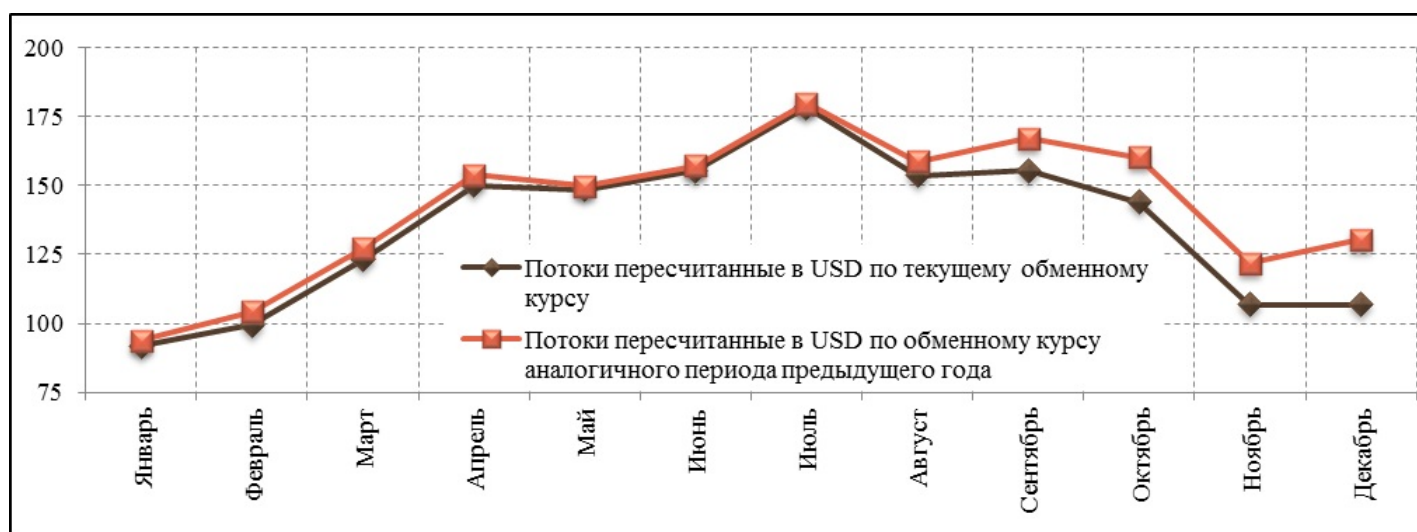

Денежные переводы из-за границы, осуществленные в пользу физических лиц, в месячной динамике, 2014 г. (млн. долларов США) - влияние обменного курса

Денежные переводы из-за границы, осуществленные в пользу физических лиц, в месячной динамике, 2013 г. (млн. долларов США) - влияние обменного курса