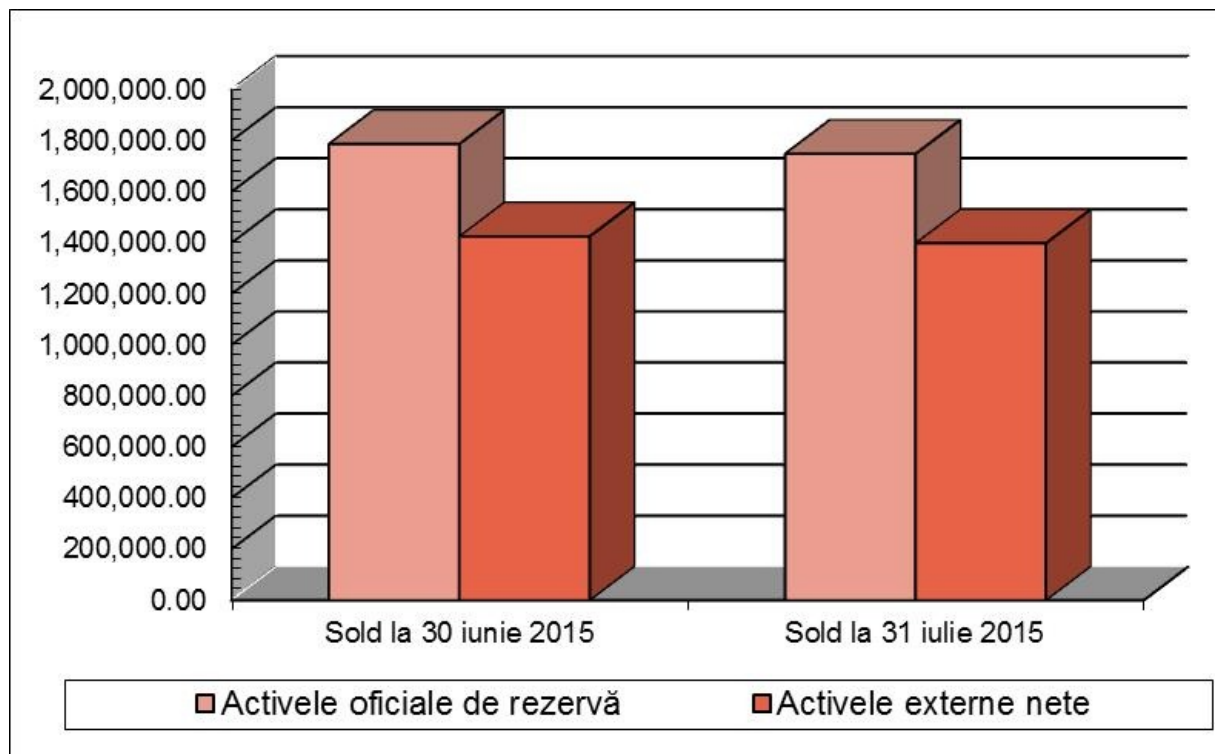

Graficul 1. Activele oficiale de rezervă și activele externe nete

[Statistica](#) ^[1]

Смотрите также

Метки

[статистика](#) ^[2]

[activele oficiale externe](#) ^[3]

Источник УРЛ:

<http://bnm.md/ru/node/52236>

Ссылки по теме:

[1] <http://bnm.md/bdi/pages/reports/dovre/DOVRE1.xhtml?id=0&lang=ro> [2] <http://bnm.md/ru/search?hashtags[0]=статистика> [3] <http://bnm.md/ru/search?hashtags[0]=activele oficiale externe>