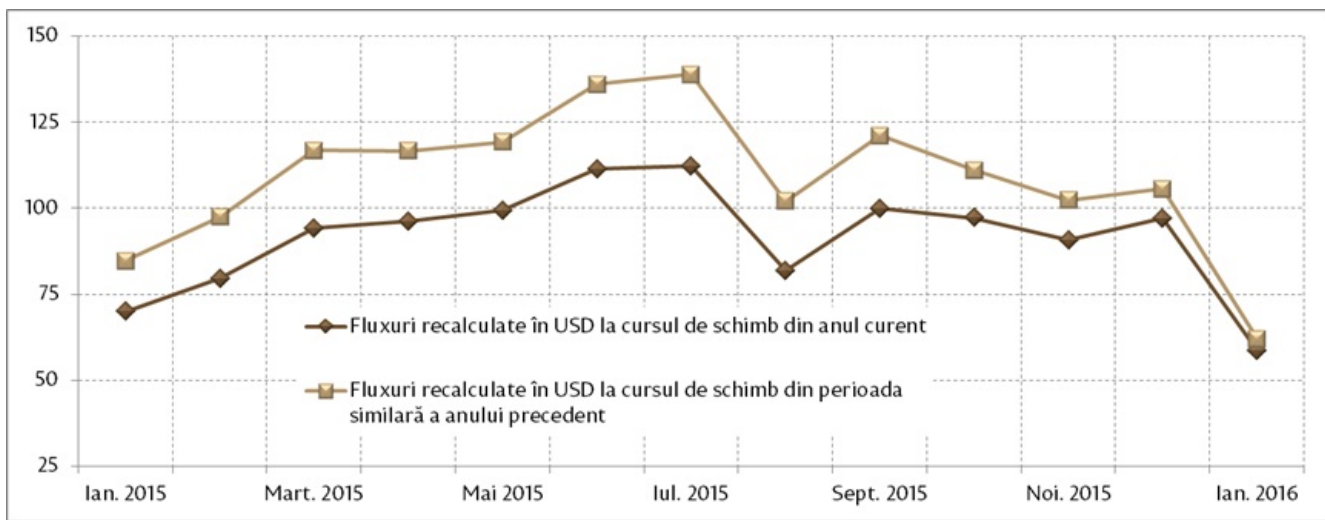

Transferurile de mijloace bănești din străinătate efectuate în favoarea persoanelor fizice, în dinamică lunară, anul 2014 (mil. USD) - impactul cursului de schimb

Transferurile de mijloace bănești din străinătate efectuate în favoarea persoanelor fizice (rezidente și nerezidente) reprezintă sumele de bani remise în țară prin intermediul sistemului bancar național, inclusiv prin sistemele de transfer internațional de bani. Transferurile **nete** conțin datele pe sistemele de remitere de bani în bază de clearing dintre sistem și banca licențiată (soldul dintre intrări și ieșiri). Datele sunt comparabile cu cele publicate anterior (anii 2007-2013). Transferurile **brute** conțin sumele transferurilor prin sistemele de remitere de bani eliberate persoanelor fizice.

Sumele sunt recalculat din valuta originală a transferului în dolari SUA la cursul oficial al BNM la data efectuării transferului. De menționat că atât proveniența, cât și destinația acestor sume pot fi diferite. Ele includ, pe lângă remiterile migranților moldoveni ce muncesc peste hotarele țării, și alte transferuri valutare. Datele nu includ decontările băncilor din partea stângă a Nistrului.

Seriile dinamice privind evoluția transferurilor de mijloace bănești din străinătate efectuate în favoarea persoanelor fizice prin intermediul canalelor oficiale, precum și structura lor valutară, pot fi găsite pe site-ul web oficial al BNM:

[Transferurile de mijloace bănești în favoarea persoanelor fizice, în bază netă [1]](#)

[Transferurile de mijloace bănești în favoarea persoanelor fizice, în bază brută [2]](#)