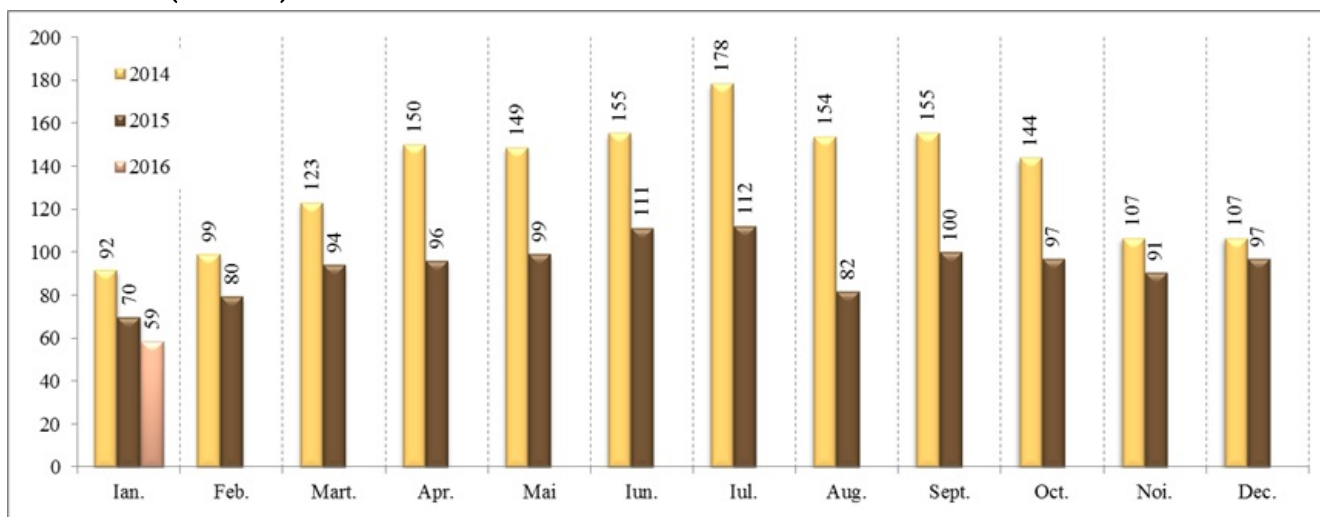

29.02.2016

Analiza grafică a transferurilor de mijloace bănești efectuate în favoarea persoanelor fizice, ianuarie 2016

În luna ianuarie 2016, prin intermediul băncilor licențiate au fost transferate din străinătate în favoarea persoanelor fizice mijloace bănești în valoare netă de 58.60 mil. USD (în scădere cu 16.2 la sută față de ianuarie 2015).

Transferurile de mijloace bănești din străinătate efectuate în favoarea persoanelor fizice, în dinamică lunară, 2014 – ianuarie 2016 (mil. USD)

Fluctuațiile cursului de schimb al valutelor originale față de dolarul SUA au contribuit cu 4.9 puncte procentuale la scăderea totală a transferurilor în ianuarie 2016, în timp ce diminuarea efectivă a transferurilor (eliminându-se efectul cursului de schimb prin recalcularea sumelor la cursul perioadei respective a anului precedent) a constituit 11.2 la sută.