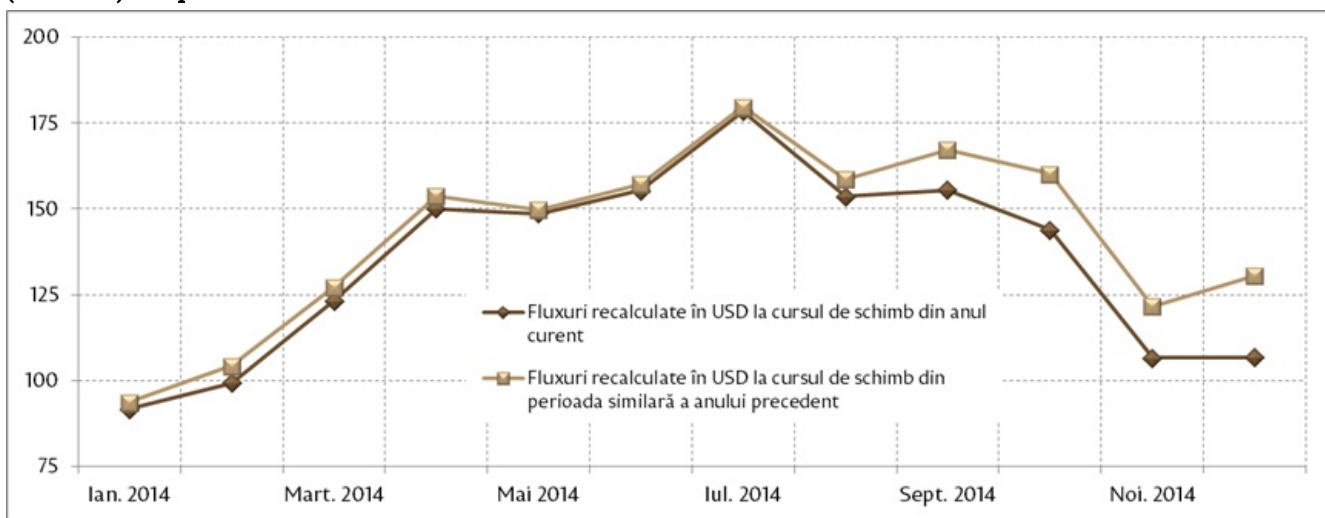

Transferurile de mijloace bănești din străinătate efectuate în favoarea persoanelor fizice, în dinamică lunară, anul 2014 (mil. USD) - impactul cursului de schimb

Transferurile de mijloace bănești din străinătate efectuate în favoarea persoanelor fizice (rezidente și nerezidente) reprezintă sumele de bani remise în țară prin intermediul sistemului bancar național, inclusiv prin sistemele de transfer internațional de bani. Transferurile **nete** conțin datele pe sistemele de remitere de bani în bază de clearing dintre sistem și banca licențiată (soldul dintre intrări și ieșiri). Datele sunt comparabile cu cele publicate anterior (anii 2007-2013). Transferurile **brute** conțin sumele transferurilor prin sistemele de remitere de bani eliberate persoanelor fizice.

Sumele sunt recalculat din valuta originală a transferului în dolari SUA la cursul oficial al BNM la data efectuării transferului. De menționat că atât proveniența, cât și destinația acestor sume pot fi diferite. Ele includ, pe lângă remiterile migranților moldoveni ce muncesc peste hotarele țării, și alte transferuri valutare. Datele nu includ decontările băncilor din partea stângă a Nistrului.

Seriile dinamice privind evoluția transferurilor de mijloace bănești din străinătate efectuate în favoarea persoanelor fizice prin intermediul canalelor oficiale, precum și structura lor valutară, pot fi găsite pe site-ul web oficial al BNM:

[Transferurile de mijloace bănești în favoarea persoanelor fizice, în bază netă [1]](#)

[Transferurile de mijloace bănești în favoarea persoanelor fizice, în bază brută [2]](#)