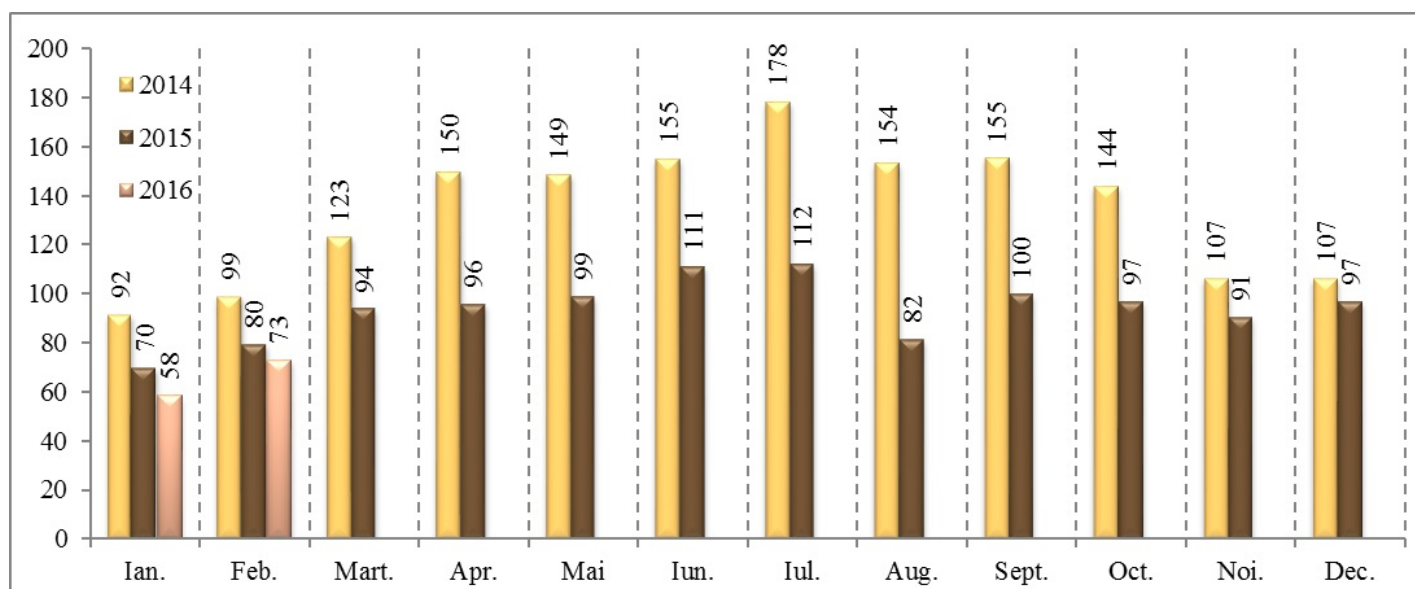

31.03.2016

Analiza grafică a transferurilor de mijloace bănești efectuate în favoarea persoanelor fizice, februarie 2016

În luna februarie 2016, prin intermediul băncilor licențiate au fost transferate din străinătate în favoarea persoanelor fizice mijloace bănești în valoare netă de 73.15 mil. USD (în scădere cu 8.1 la sută față de februarie 2015).

Transferurile de mijloace bănești din străinătate efectuate în favoarea persoanelor fizice, în dinamică lunară, 2014 – februarie 2016 (mil. USD)

Fluctuațiile cursului de schimb al valutelor originale față de dolarul SUA au contribuit cu 2.9 puncte procentuale la scăderea totală a transferurilor în februarie 2016, în timp ce diminuarea efectivă a transferurilor (eliminându-se efectul cursului de schimb prin recalcularea sumelor la cursul perioadei respective a anului precedent) a constituit 5.2 la sută.