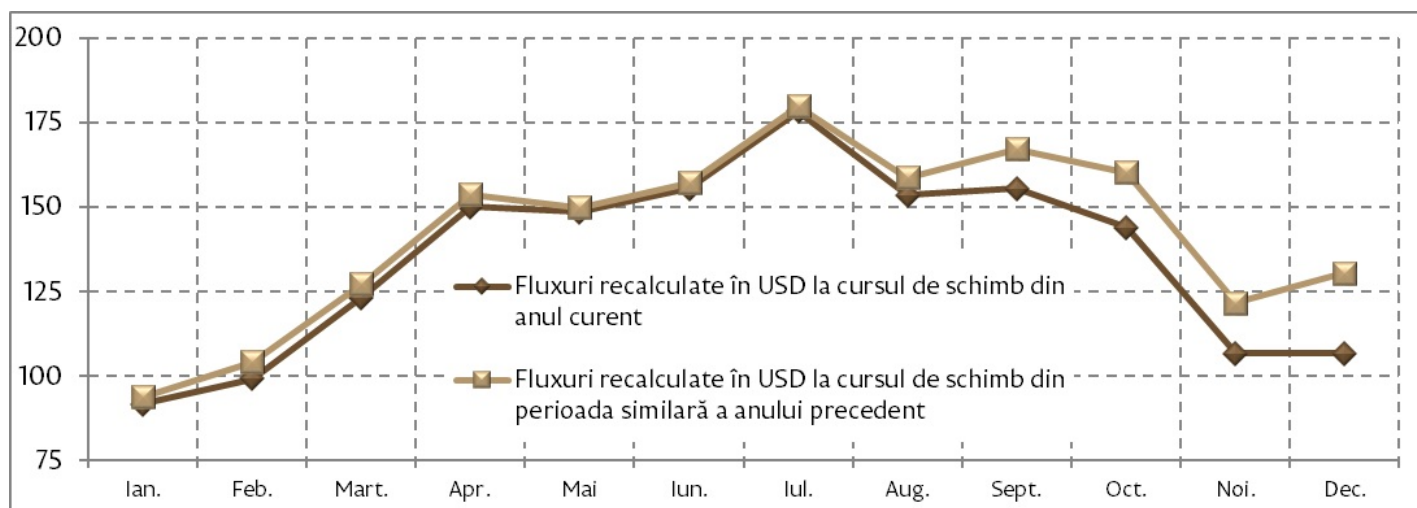

Transferurile de mijloace bănești din străinătate efectuate în favoarea persoanelor fizice, în dinamică lunară, anul 2014 (mil. USD) - impactul cursului de schimb

Transferurile de mijloace bănești din străinătate efectuate în favoarea persoanelor fizice (rezidente și nerezidente) reprezintă sumele de bani remise în țară prin intermediul sistemului bancar național, inclusiv prin sistemele de transfer internațional de bani. Transferurile **nete** conțin datele pe sistemele de remitere de bani în bază de clearing dintre sistem și banca licențiată (soldul dintre intrări și ieșiri). Datele sunt comparabile cu cele publicate anterior (anii 2007-2013). Transferurile **brute** conțin sumele transferurilor prin sistemele de remitere de bani eliberate persoanelor fizice.

Sumele sunt recalculate din valuta originală a transferului în dolari SUA la cursul oficial al BNM la data efectuării transferului. De menționat că atât proveniența, cât și destinația acestor sume pot fi diferite. Ele includ, pe lângă remiterile migranților moldoveni ce muncesc peste hotarele țării, și alte transferuri valutare. Datele nu includ decontările băncilor din partea stângă a Nistrului.

Seriile dinamice privind evoluția transferurilor de mijloace bănești din străinătate efectuate în favoarea persoanelor fizice prin intermediul canalelor oficiale, precum și structura lor valutară, pot fi găsite pe site-ul web oficial al BNM:

[Transferurile de mijloace bănești în favoarea persoanelor fizice, în bază netă](#) [1]

[Transferurile de mijloace bănești în favoarea persoanelor fizice, în bază brută](#) [2]