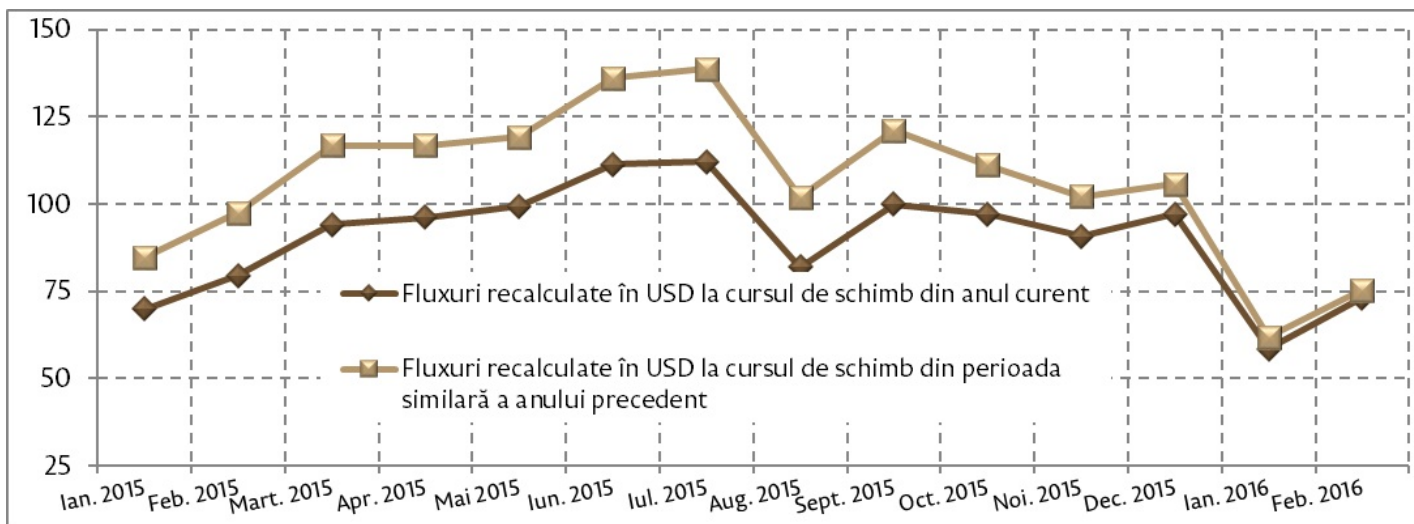

Transferurile de mijloace bănești din străinătate efectuate în favoarea persoanelor fizice, în dinamică lunară, anul 2014 (mil. USD) - impactul cursului de schimb

Transferurile de mijloace bănești din străinătate efectuate în favoarea persoanelor fizice (rezidente și nerezidente) reprezintă sumele de bani remise în țară prin intermediul sistemului bancar național, inclusiv prin sistemele de transfer internațional de bani. Transferurile **nete** conțin datele pe sistemele de remitere de bani în bază de clearing dintre sistem și banca licențiată (soldul dintre intrări și ieșiri). Datele sunt comparabile cu cele publicate anterior (anii 2007-2013). Transferurile **brute** conțin sumele transferurilor prin sistemele de remitere de bani eliberate persoanelor fizice.

Sumele sunt recalculate din valuta originală a transferului în dolari SUA la cursul oficial al BNM la data efectuării transferului. De menționat că atât proveniența, cât și destinația acestor sume pot fi diferite. Ele includ, pe lângă remiterile migranților moldoveni ce muncesc peste hotarele țării, și alte transferuri valutare. Datele nu includ decontările băncilor din partea stângă a Nistrului.

Seriile dinamice privind evoluția transferurilor de mijloace bănești din străinătate efectuate în favoarea persoanelor fizice prin intermediul canalelor oficiale, precum și structura lor valutară, pot fi găsite pe site-ul web oficial al BNM:

[Transferurile de mijloace bănești în favoarea persoanelor fizice, în bază netă](#) [1]

[Transferurile de mijloace bănești în favoarea persoanelor fizice, în bază brută](#) [2]