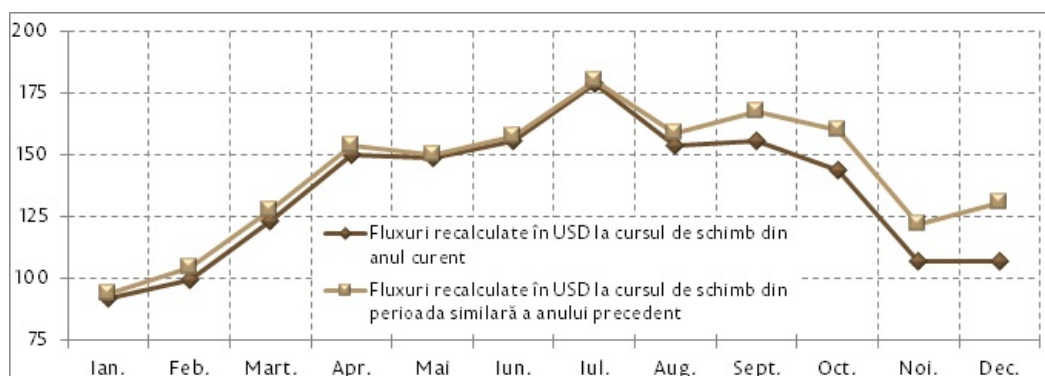

Transferurile de mijloace bănești din străinătate efectuate în favoarea persoanelor fizice, în dinamică lunară, anul 2014 (mil. USD) - impactul cursului de schimb