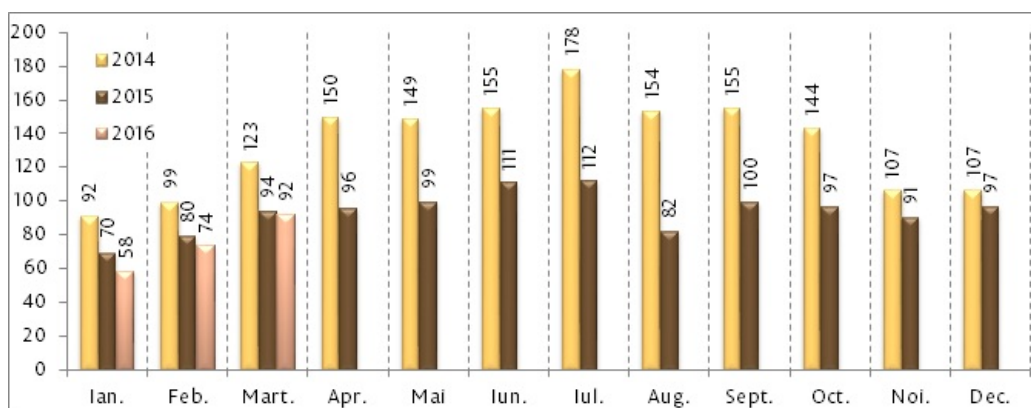

29.04.2016

Analiza grafică a transferurilor de mijloace bănești efectuate în favoarea persoanelor fizice, martie 2016

În luna martie 2016, prin intermediul băncilor licențiate au fost transferate din străinătate în favoarea persoanelor fizice mijloace bănești în valoare netă de 92.13 mil. USD (în scădere cu 2.2 la sută față de martie 2015).

Transferurile de mijloace bănești din străinătate efectuate în favoarea persoanelor fizice, în dinamică lunară, 2014 – martie 2016 (mil. USD)

Fluctuațiile cursului de schimb al valutei originale față de dolarul SUA au contribuit cu 1.3 puncte procentuale la scăderea totală a transferurilor în martie 2016, în timp ce diminuarea efectivă a transferurilor (eliminându-se efectul cursului de schimb prin recalcularea sumelor la cursul perioadei respective a anului precedent) a constituit 0.9 la sută.