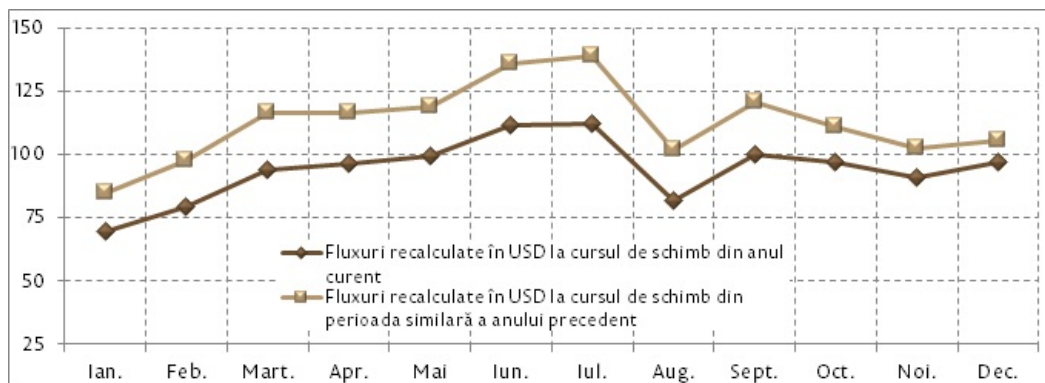

Transferurile de mijloace bănești din străinătate efectuate în favoarea persoanelor fizice, în dinamică lunară, 2014 – martie 2016 (mil. USD)

Fluctuațiile cursului de schimb al valutei originale față de dolarul SUA au contribuit cu 1.3 puncte procentuale la scăderea totală a transferurilor în martie 2016, în timp ce diminuarea efectivă a transferurilor (eliminându-se efectul cursului de schimb prin recalcularea sumelor la cursul perioadei respective a anului precedent) a constituit 0.9 la sută.

Transferurile de mijloace bănești din străinătate efectuate în favoarea persoanelor fizice, în dinamică lunară, martie 2016 (mil. USD) - impactul cursului de schimb

Transferurile de mijloace bănești din străinătate efectuate în favoarea persoanelor fizice, în dinamică lunară, anul 2015 (mil. USD) - impactul cursului de schimb