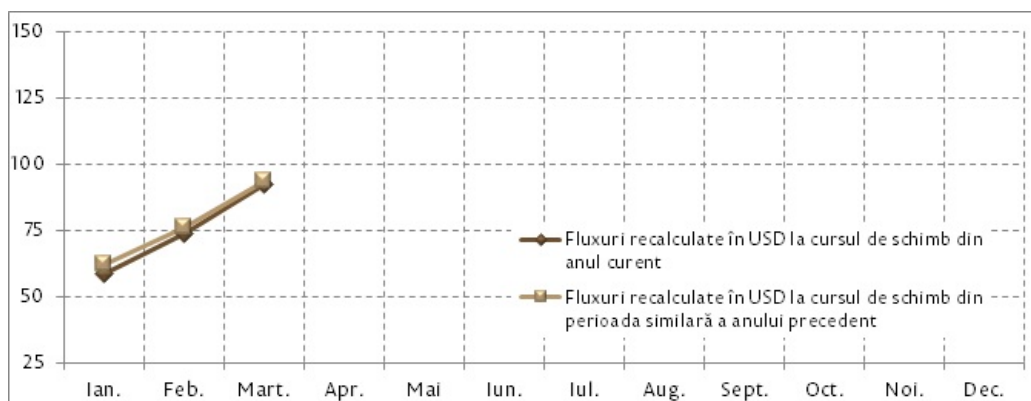

Transferurile de mijloace bănești din străinătate efectuate în favoarea persoanelor fizice, în dinamică lunară, martie 2016 (mil. USD) - impactul cursului de schimb