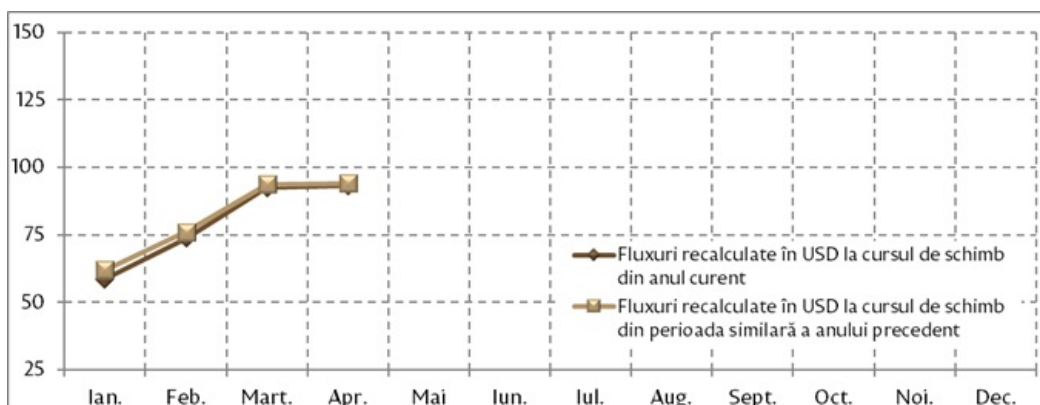

Transferurile de mijloace bănești din străinătate efectuate în favoarea persoanelor fizice, în dinamică lunară, aprilie 2016 (mil. USD) - impactul cursului de schimb