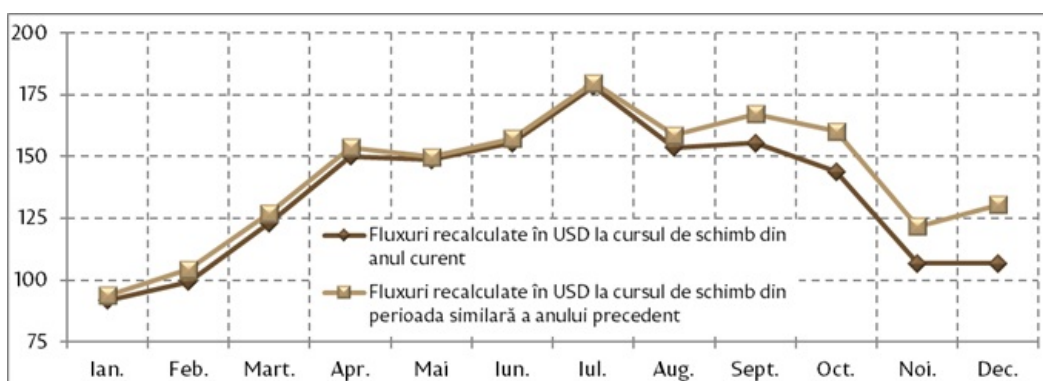

Transferurile de mijloace bănești din străinătate efectuate în favoarea persoanelor fizice,
în dinamică lunară, anul 2014 (mil. USD) - impactul cursului de schimb

Transferurile de mijloace bănești din străinătate efectuate în favoarea persoanelor fizice (rezidente și nerezidente) reprezintă sumele de bani remise în țară prin intermediul sistemului bancar național, inclusiv prin sistemele de transfer internațional de bani. Transferurile **nete** conțin datele pe sistemele de remitere de bani în bază de clearing dintre sistem și banca licențiată (soldul dintre intrări și ieșiri). Datele sunt comparabile cu cele publicate anterior (anii 2007-2013). Transferurile **brute** conțin sumele transferurilor prin sistemele de remitere de bani eliberate persoanelor fizice.

Sumele sunt recalculate din valuta originală a transferului în dolari SUA la cursul oficial al BNM la data efectuării transferului. De menționat că atât proveniența, cât și destinația acestor sume pot fi diferite. Ele includ, pe lângă remiterile migrantilor moldoveni ce muncesc peste hotarele țării, și alte transferuri valutare. Datele nu includ decontările băncilor din partea stângă a Nistrului.

Seriile dinamice privind evoluția transferurilor de mijloace bănești din străinătate efectuate în favoarea persoanelor fizice prin intermediul canalelor oficiale, precum și structura lor valutară, pot fi găsite pe site-ul web oficial al BNM::

[Transferurile de mijloace bănești în favoarea persoanelor fizice, în bază netă](#) [1]

[Transferurile de mijloace bănești în favoarea persoanelor fizice, în bază brută](#) [2]