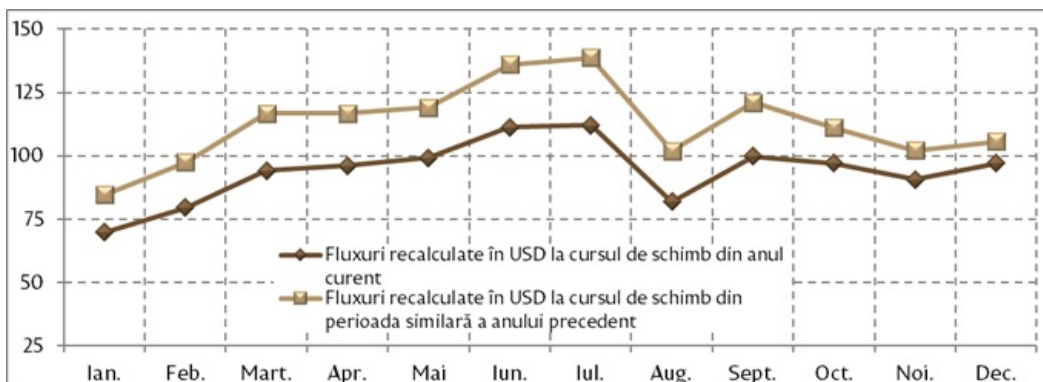

## Analiza grafică a transferurilor de mijloace bănești efectuate în favoarea persoanelor fizice, aprilie 2016.

În luna aprilie 2016, prin intermediul băncilor licențiate au fost transferate din străinătate în favoarea persoanelor fizice mijloace bănești în valoare netă de 93.10 mil. USD (în scădere cu 3.2 la sută față de aprilie 2015).

Transferurile de mijloace bănești din străinătate efectuate în favoarea persoanelor fizice, în dinamică lunară, 2014 – aprilie 2016 (mil. USD)

Fluctuațiile cursului de schimb al valutei originale față de dolarul SUA au contribuit cu 1.0 puncte procentuale la scăderea totală a transferurilor în aprilie 2016, în timp ce diminuarea efectivă a transferurilor (eliminându-se efectul cursului de schimb prin recalcularea sumelor la cursul perioadei respective a anului precedent) a constituit 2.2 la sută.

Transferurile de mijloace bănești din străinătate efectuate în favoarea persoanelor fizice, în dinamică lunară, aprilie 2016 (mil. USD) - impactul cursului de schimb

Transferurile de mijloace bănești din străinătate efectuate în favoarea persoanelor fizice,  
în dinamică lunară, anul 2015 (mil. USD) - impactul cursului de schimb