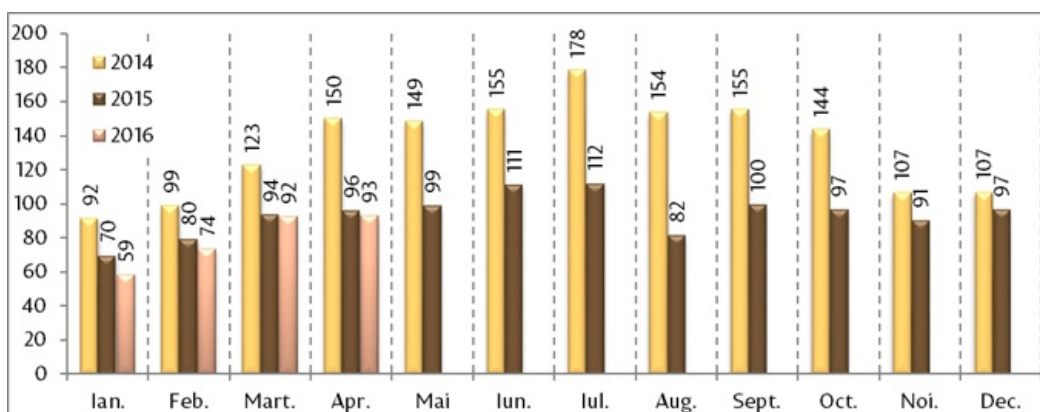

## Analiza grafică a transferurilor de mijloace bănești efectuate în favoarea persoanelor fizice, aprilie 2016.

În luna aprilie 2016, prin intermediul băncilor licențiate au fost transferate din străinătate în favoarea persoanelor fizice mijloace bănești în valoare netă de 93.10 mil. USD (în scădere cu 3.2 la sută față de aprilie 2015).

Transferurile de mijloace bănești din străinătate efectuate în favoarea persoanelor fizice, în dinamică lunară, 2014 – aprilie 2016 (mil. USD)

Fluctuațiile cursului de schimb al valutei originale față de dolarul SUA au contribuit cu 1.0 puncte procentuale la scăderea totală a transferurilor în aprilie 2016, în timp ce diminuarea efectivă a transferurilor (eliminându-se efectul cursului de schimb prin recalcularea sumelor la cursul perioadei respective a anului precedent) a constituit 2.2 la sută.