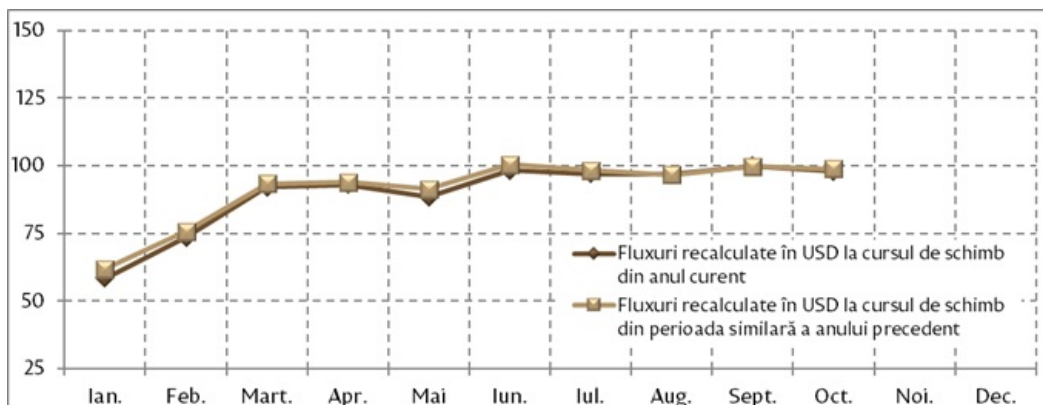

Transferurile de mijloace bănești din străinătate efectuate în favoarea persoanelor fizice, în dinamică lunară, octombrie 2016 (mil. USD) - impactul cursului de schimb