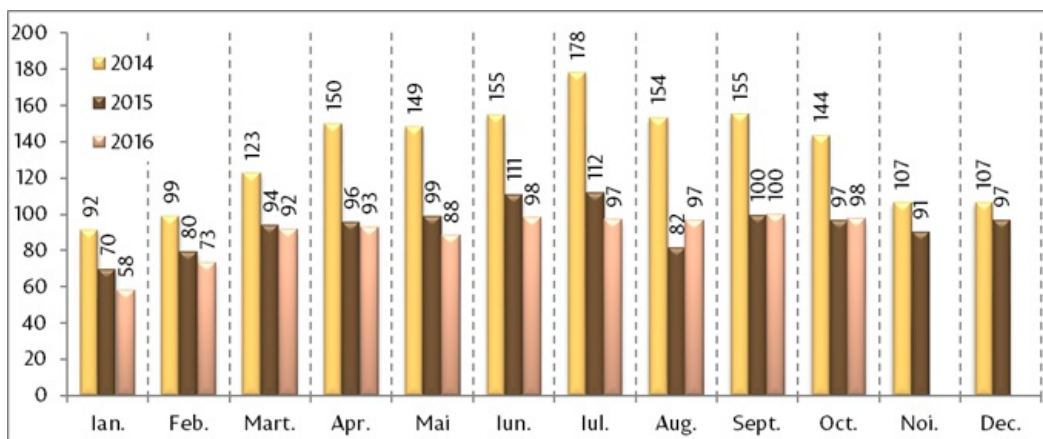

30.11.2016

Analiza grafică a transferurilor de mijloace bănești efectuate în favoarea persoanelor fizice, octombrie 2016.

În luna octombrie 2016, prin intermediul băncilor licențiate au fost transferate din străinătate în favoarea persoanelor fizice mijloace bănești în valoare netă de 98.15 mil. USD (în creștere cu 1.1 la sută față de octombrie 2015).

Transferurile de mijloace bănești din străinătate efectuate în favoarea persoanelor fizice, în dinamică lunară, 2014 – octombrie 2016 (mil. USD)

Fluctuațiile cursului de schimb al valutelor originale față de dolarul SUA au contribuit cu 0.7 puncte procentuale la scăderea totală a transferurilor în octombrie 2016, în timp ce creșterea efectivă a transferurilor (eliminându-se efectul cursului de schimb prin recalcularea sumelor la cursul perioadei respective a anului precedent) a constituit 1.7 la sută.