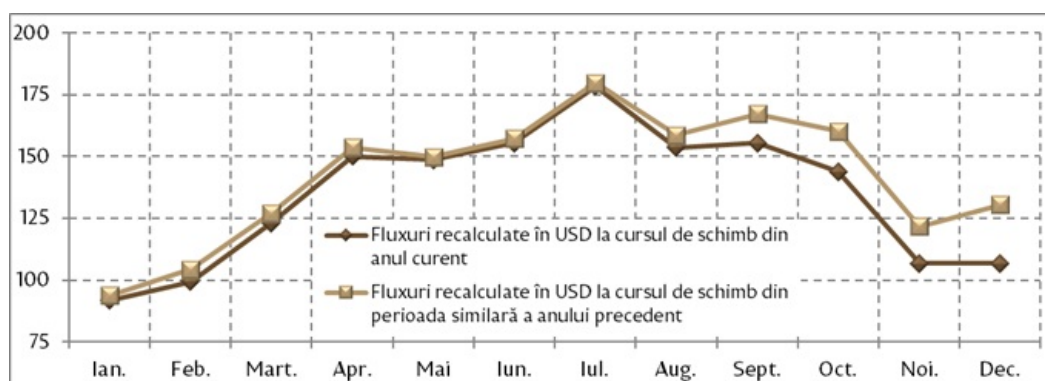

Transferurile de mijloace bănești din străinătate efectuate în favoarea persoanelor fizice,
în dinamică lunară, anul 2014 (mil. USD) - impactul cursului de schimb

Transferurile de mijloace bănești din străinătate efectuate în favoarea persoanelor fizice (rezidente și nerezidente) reprezintă sumele de bani remise în țară prin intermediul sistemului bancar național, inclusiv prin sistemele de transfer internațional de bani. Transferurile **nete** conțin datele pe sistemele de remitere de bani în bază de clearing dintre sistem și banca licențiată (soldul dintre intrări și ieșiri). Datele sunt comparabile cu cele publicate anterior (anii 2007-2013). Transferurile **brute** conțin sumele transferurilor prin sistemele de remitere de bani eliberate persoanelor fizice.

Sumele sunt recalculate din valuta originală a transferului în dolari SUA la cursul oficial al BNM la data efectuării transferului. De menționat că atât proveniența, cât și destinația acestor sume pot fi diferite. Ele includ, pe lângă remiterile migranților moldoveni ce muncesc peste hotarele țării, și alte transferuri valutare. Datele nu includ decontările băncilor din partea stângă a Nistrului.

Seriile dinamice privind evoluția transferurilor de mijloace bănești din străinătate efectuate în favoarea persoanelor fizice prin intermediul canalelor oficiale, precum și structura lor valutară, pot fi găsite pe site-ul web oficial al BNM:

[Transferurile de mijloace bănești în favoarea persoanelor fizice, în bază netă](#) [1]

[Transferurile de mijloace bănești în favoarea persoanelor fizice, în bază brută](#) [2]