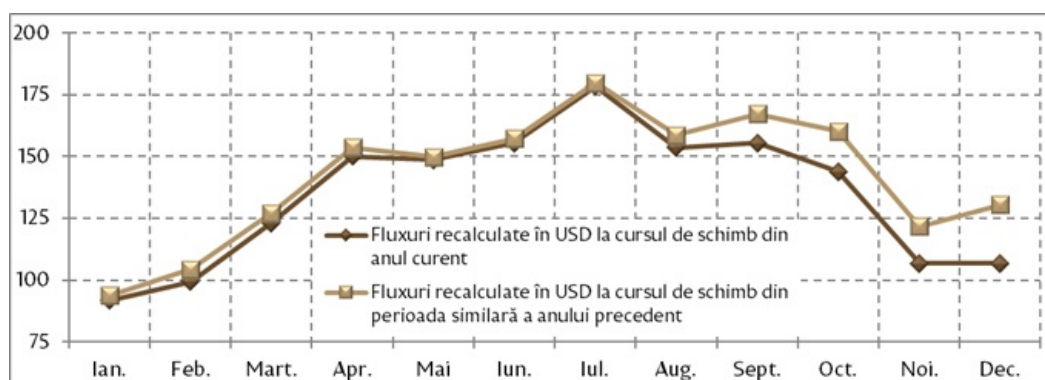

Transferurile de mijloace bănești din străinătate efectuate în favoarea persoanelor fizice, în dinamică lunară, anul 2014 (mil. USD) - impactul cursului de schimb