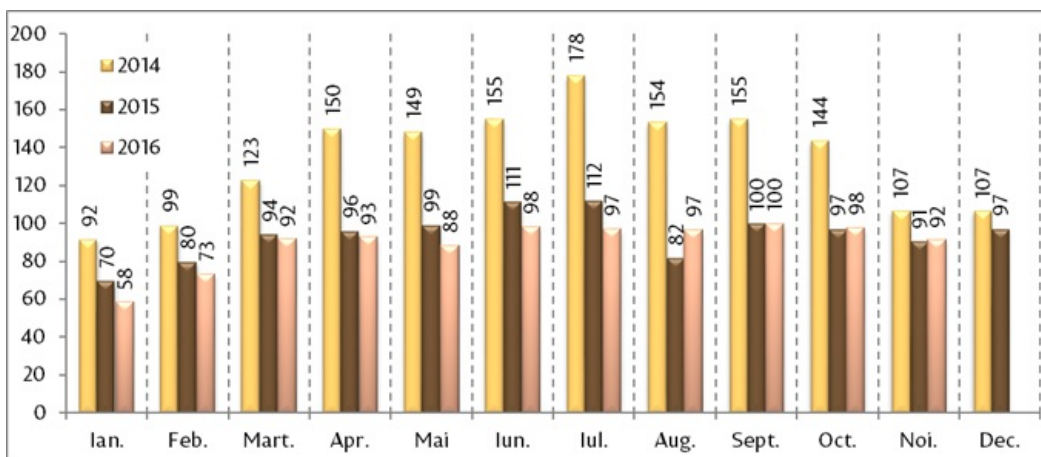

## Analiza grafică a transferurilor de mijloace bănești efectuate în favoarea persoanelor fizice, noiembrie 2016.

În luna noiembrie 2016, prin intermediul băncilor licențiate au fost transferate din străinătate în favoarea persoanelor fizice mijloace bănești în valoare netă de 91.51 mil. USD (în creștere cu 0.9 la sută față de noiembrie 2015).

Transferurile de mijloace bănești din străinătate efectuate în favoarea persoanelor fizice, în dinamică lunară, 2014 – noiembrie 2016 (mil. USD)

Fluctuațiile cursului de schimb al valutelor originale față de dolarul SUA au contribuit cu 0.3 puncte procentuale la creșterea totală a transferurilor în noiembrie 2016, în timp ce creșterea efectivă a transferurilor (eliminându-se efectul cursului de schimb prin recalcularea sumelor la cursul perioadei respective a anului precedent) a constituit 0.6 la sută.