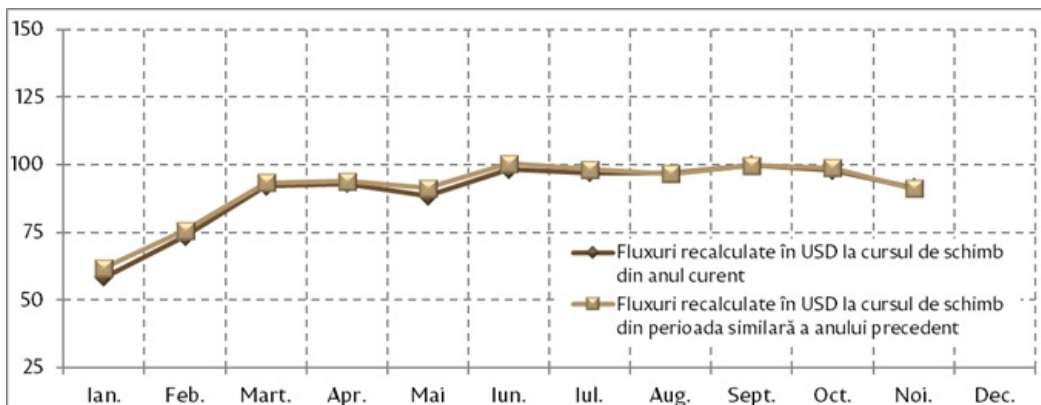

Transferurile de mijloace bănești din străinătate efectuate în favoarea persoanelor fizice, în dinamică lunară, noiembrie 2016 (mil. USD) - impactul cursului de schimb