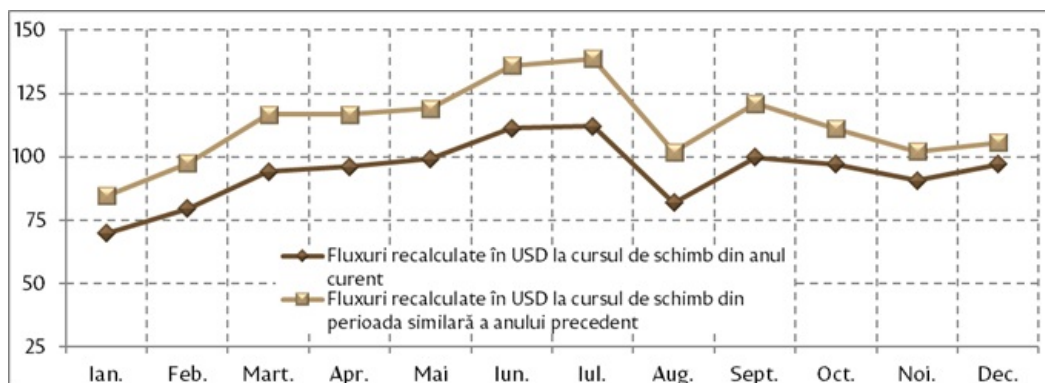

## Analiza grafică a transferurilor de mijloace bănești efectuate în favoarea persoanelor fizice, noiembrie 2016.

În luna noiembrie 2016, prin intermediul băncilor licențiate au fost transferate din străinătate în favoarea persoanelor fizice mijloace bănești în valoare netă de 91.51 mil. USD (în creștere cu 0.9 la sută față de noiembrie 2015).

Transferurile de mijloace bănești din străinătate efectuate în favoarea persoanelor fizice, în dinamică lunară, 2014 – noiembrie 2016 (mil. USD)

Fluctuațiile cursului de schimb al valutelor originale față de dolarul SUA au contribuit cu 0.3 puncte procentuale la creșterea totală a transferurilor în noiembrie 2016, în timp ce creșterea efectivă a transferurilor (eliminându-se efectul cursului de schimb prin recalcularea sumelor la cursul perioadei respective a anului precedent) a constituit 0.6 la sută.

Transferurile de mijloace bănești din străinătate efectuate în favoarea persoanelor fizice, în dinamică lunară, noiembrie 2016 (mil. USD) - impactul cursului de schimb

Transferurile de mijloace bănești din străinătate efectuate în favoarea persoanelor fizice, în dinamică lunară, anul 2015 (mil. USD) - impactul cursului de schimb