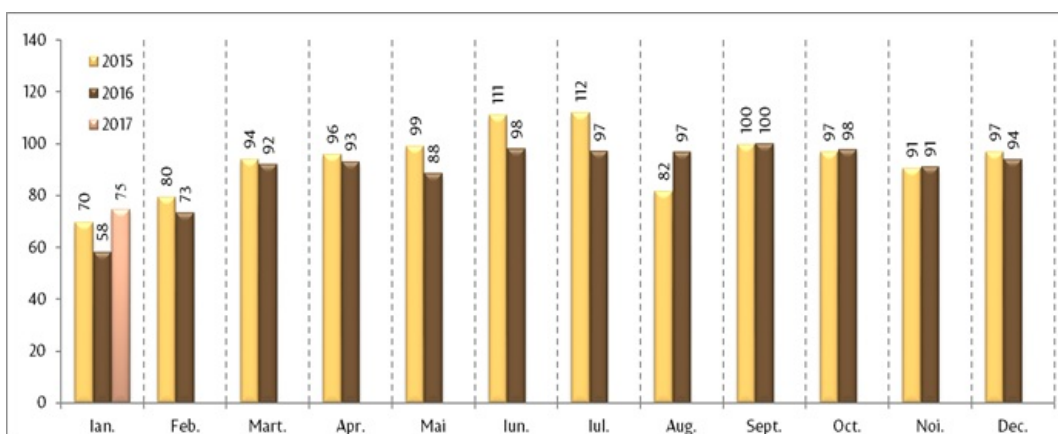

27.02.2017

Analiza grafică a transferurilor de mijloace bănești efectuate în favoarea persoanelor fizice, ianuarie 2017

În luna ianuarie 2017, prin intermediul băncilor licențiate au fost transferate din străinătate în favoarea persoanelor fizice mijloace bănești în valoare netă de 74.58 mil. USD (în creștere cu 28.1 la sută față de ianuarie 2016).

Transferurile de mijloace bănești din străinătate efectuate în favoarea persoanelor fizice, în dinamică lunară, 2015 – ianuarie 2017 (mil. USD)

Fluctuațiile cursului de schimb al valutelor originale față de dolarul SUA au contribuit cu 1.8 puncte procentuale la diminuarea transferurilor în ianuarie 2017, în timp ce creșterea efectivă a transferurilor (eliminându-se efectul cursului de schimb prin recalcularea sumelor la cursul perioadei respective a anului precedent) a constituit 29.9 la sută.