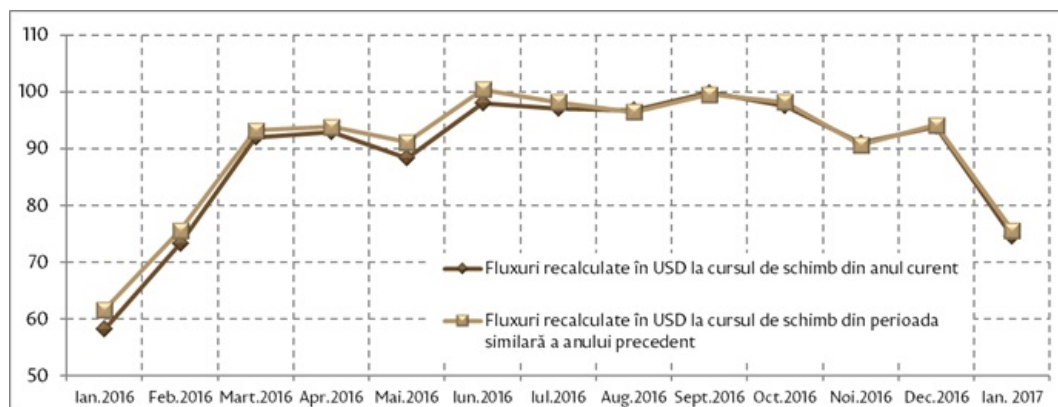

Transferurile de mijloace bănești din străinătate efectuate în favoarea persoanelor fizice, în dinamică lunară, 2016 – ianuarie 2017 (mil. USD) - impactul cursului de schimb