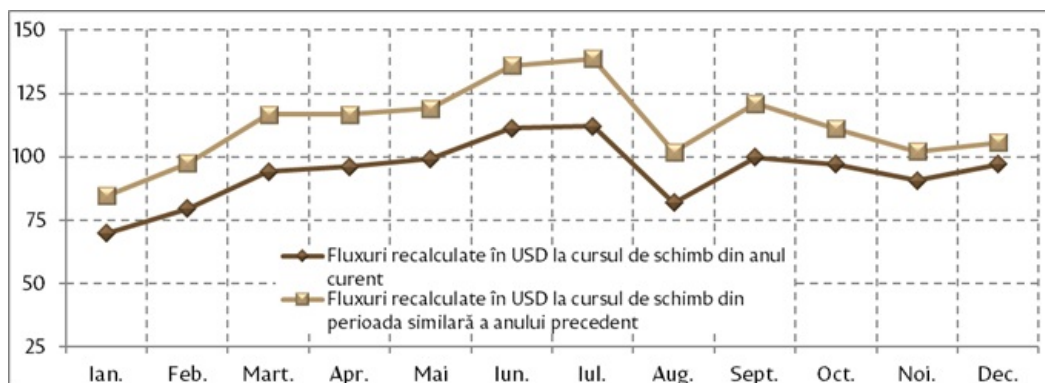

27.03.2017

Analiza grafică a transferurilor de mijloace bănești efectuate în favoarea persoanelor fizice, februarie 2017

În luna februarie 2017, prin intermediul băncilor licențiate au fost transferate din străinătate în favoarea persoanelor fizice mijloace bănești în valoare netă de 79.03 mil. USD (în creștere cu 7.8 la sută față de februarie 2016).

Transferurile de mijloace bănești din străinătate efectuate în favoarea persoanelor fizice, în dinamică lunară, 2015 – februarie 2017 (mil. USD)

Fluctuațiile cursului de schimb al valutelor originale față de dolarul SUA au contribuit cu 2.6 puncte procentuale la diminuarea transferurilor în februarie 2017, în timp ce creșterea efectivă a transferurilor (eliminându-se efectul cursului de schimb prin recalcularea sumelor la cursul perioadei respective a anului precedent) a constituit 10.4 la sută.

Transferurile de mijloace bănești din străinătate efectuate în favoarea persoanelor fizice, în dinamică lunară, 2016 – februarie 2017 (mil. USD) - impactul cursului de schimb

Transferurile de mijloace bănești din străinătate efectuate în favoarea persoanelor fizice, în dinamică lunară, anul 2015 (mil. USD) - impactul cursului de schimb