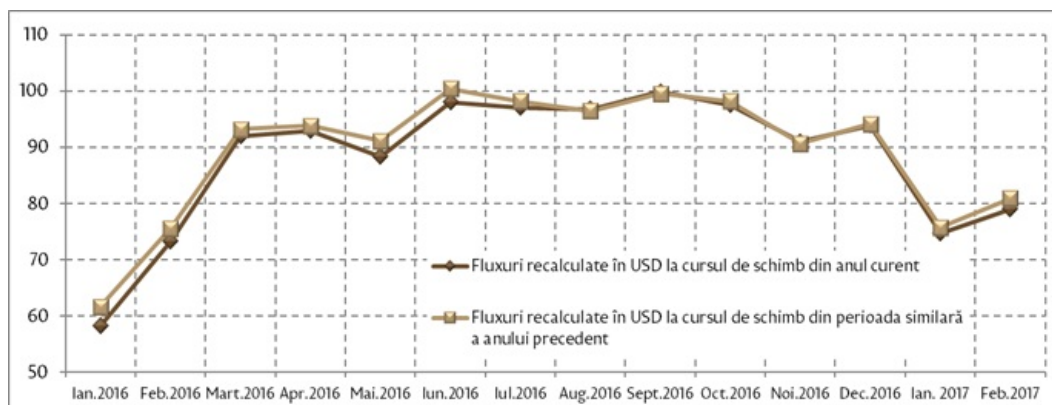

Transferurile de mijloace bănești din străinătate efectuate în favoarea persoanelor fizice, în dinamică lunară, 2016 – februarie 2017 (mil. USD) - impactul cursului de schimb