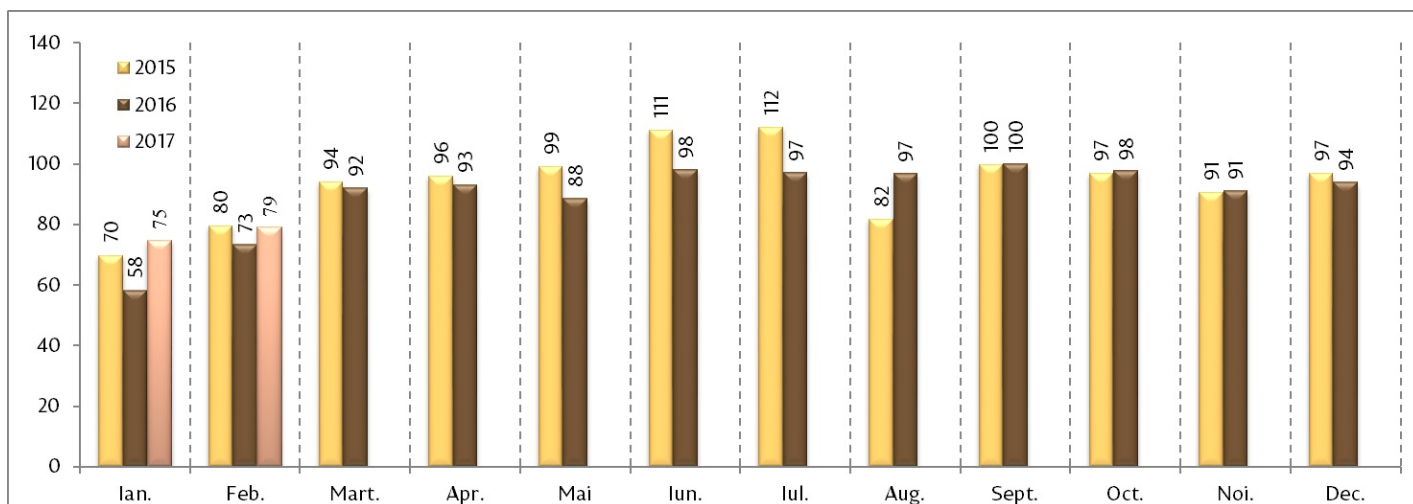

27.03.2017

Analiza grafică a transferurilor de mijloace bănești efectuate în favoarea persoanelor fizice, februarie 2017

În luna februarie 2017, prin intermediul băncilor licențiate au fost transferate din străinătate în favoarea persoanelor fizice mijloace bănești în valoare netă de 79.03 mil. USD (în creștere cu 7.8 la sută față de februarie 2016).

Transferurile de mijloace bănești din străinătate efectuate în favoarea persoanelor fizice, în dinamică lunară, 2015 – februarie 2017 (mil. USD)

Fluctuațiile cursului de schimb al valutelor originale față de dolarul SUA au contribuit cu 2.6 puncte procentuale la diminuarea transferurilor în februarie 2017, în timp ce creșterea efectivă a transferurilor (eliminându-se efectul cursului de schimb prin recalcularea sumelor la cursul perioadei respective a anului precedent) a constituit 10.4 la sută.