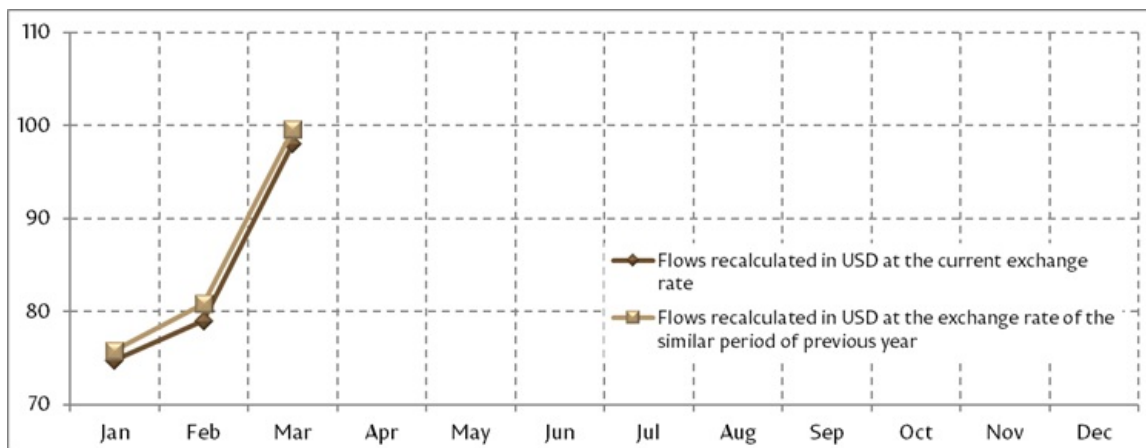

Transferurile de mijloace bănești din străinătate efectuate în favoarea persoanelor fizice, în dinamică lunară, martie 2017 (mil. USD) - impactul cursului de schimb