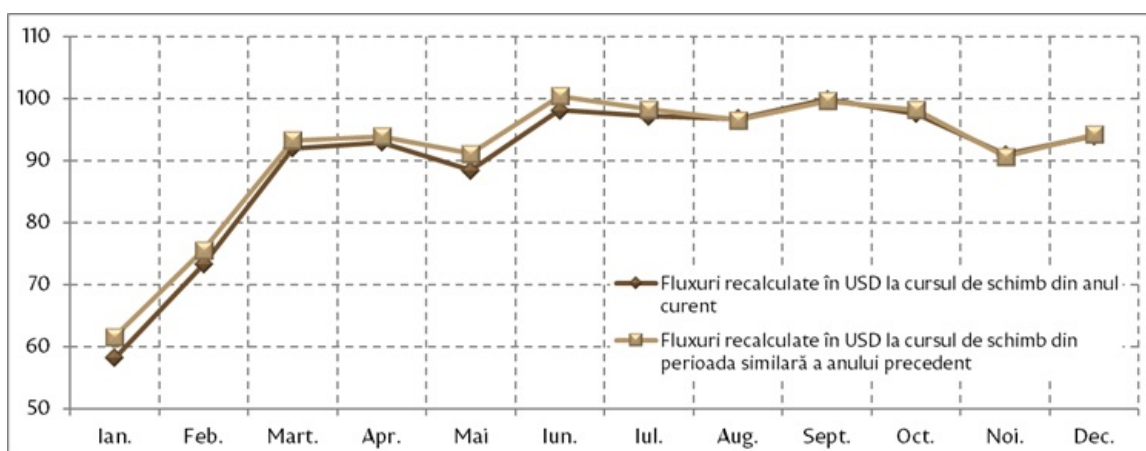

Transferurile de mijloace bănești din străinătate efectuate în favoarea persoanelor fizice, în dinamică lunară, anul 2016 (mil. USD) - impactul cursului de schimb