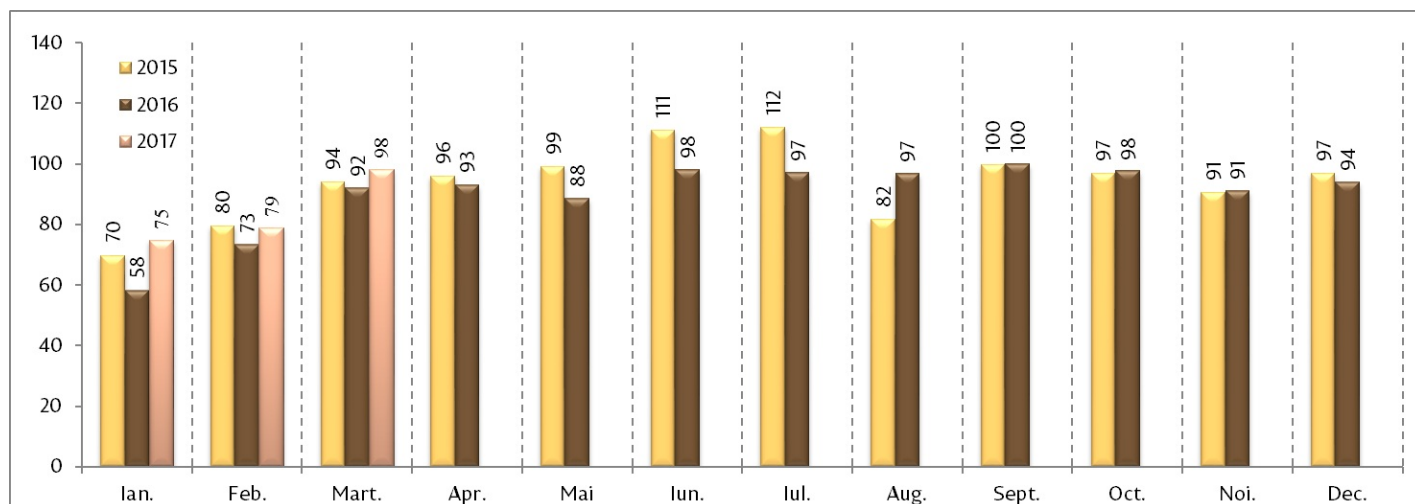

27.04.2017

Analiza grafică a transferurilor de mijloace bănești efectuate în favoarea persoanelor fizice, martie 2017

În luna martie 2017, prin intermediul băncilor licențiate au fost transferate din străinătate în favoarea persoanelor fizice mijloace bănești în valoare netă de 98.05 mil. USD (în creștere cu 6.6 la sută față de martie 2016).

Transferurile de mijloace bănești din străinătate efectuate în favoarea persoanelor fizice, în dinamică lunară, 2015 – martie 2017 (mil. USD)

Fluctuațiile cursului de schimb al valutelor originale față de dolarul SUA au contribuit cu 1.6 puncte procentuale la diminuarea transferurilor în martie 2017, însă efectiv (eliminându-se efectul cursului de schimb prin recalcularea sumelor la cursul perioadei respective a anului precedent) a fost înregistrată o creștere a transferurilor cu 8.2 la sută.