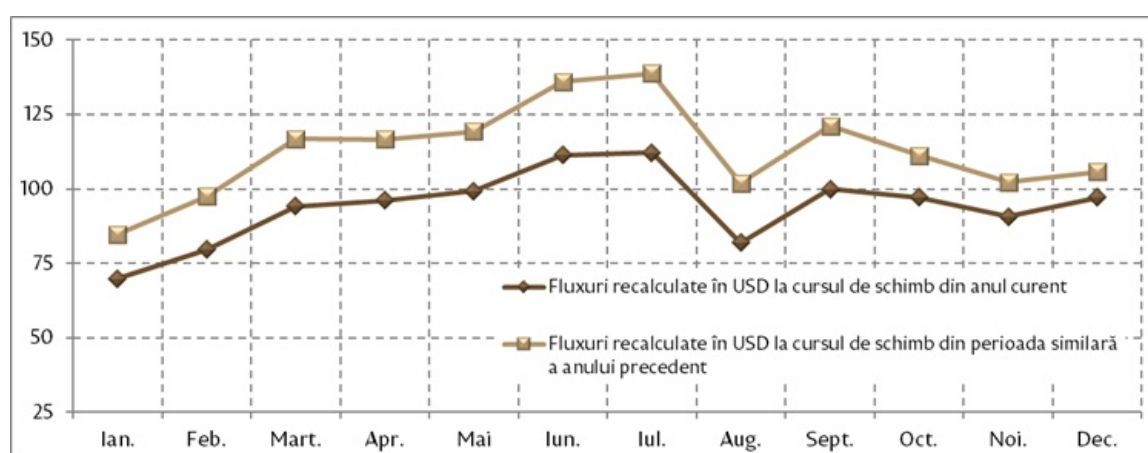

Transferurile de mijloace bănești din străinătate efectuate în favoarea persoanelor fizice, în dinamică lunară, anul 2015 (mil. USD) - impactul cursului de schimb