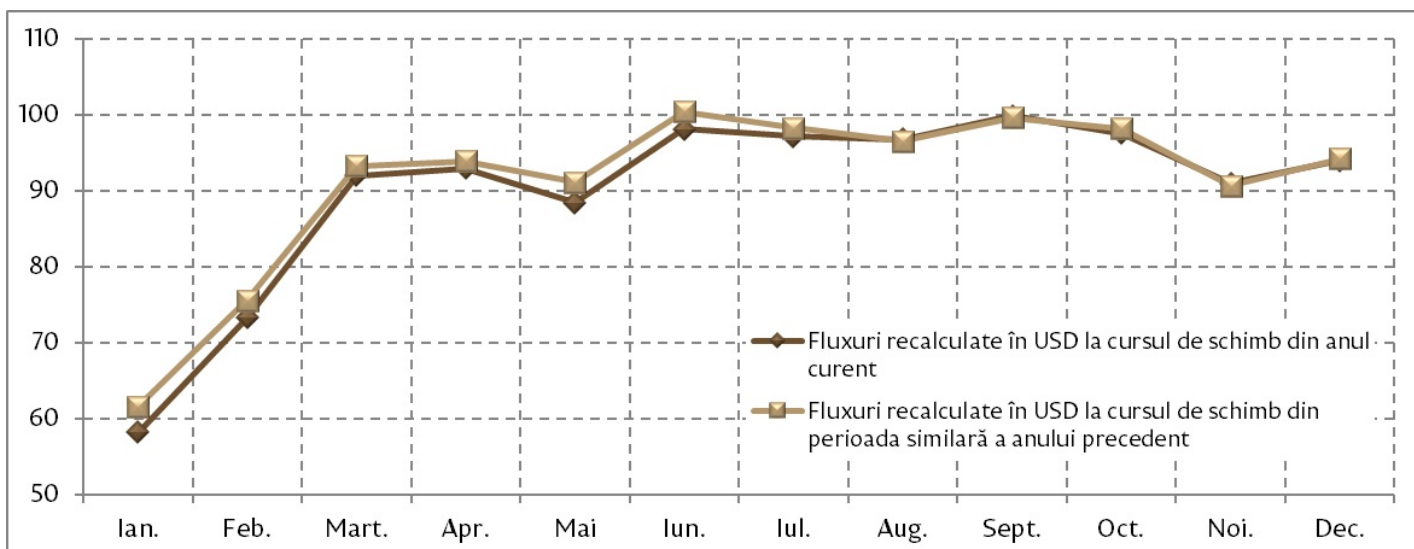

Transferurile de mijloace b ne ti din str in tate efectuate  n favoarea persoanelor fizice,  n dinamic  lunar , anul 2016 (mil. USD) - impactul cursului de schimb