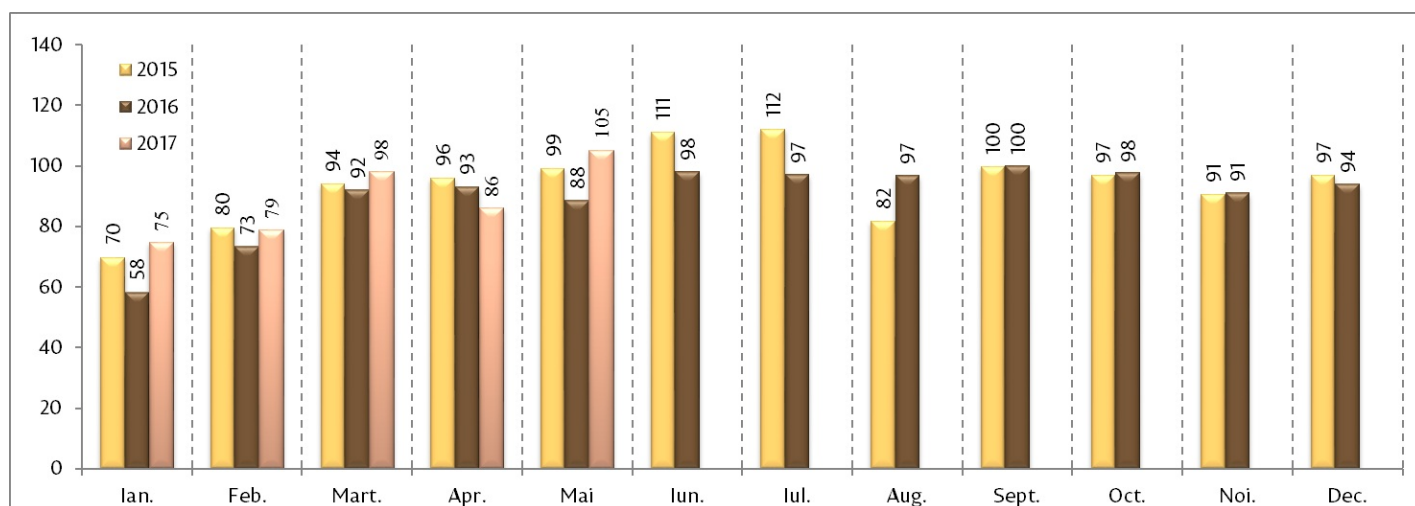

27.06.2017

Analiza grafică a transferurilor de mijloace bănești efectuate în favoarea persoanelor fizice, mai 2017

În luna mai 2017, prin intermediul băncilor licențiate au fost transferate din străinătate în favoarea persoanelor fizice mijloace bănești în valoare netă de 105.23 mil. USD (în creștere cu 19.1 la sută față de mai 2016).

Transferurile de mijloace bănești din străinătate efectuate în favoarea persoanelor fizice, în dinamică lunară, 2015 – mai 2017 (mil. USD)

Fluctuațiile cursului de schimb al valutelor originale față de dolarul SUA au contribuit cu 1.0 puncte procentuale la diminuarea transferurilor în mai 2017, însă efectiv (eliminându-se efectul cursului de schimb prin recalcularea sumelor la cursul perioadei respective a anului precedent) a fost înregistrată o creștere a transferurilor cu 20.1 la sută.