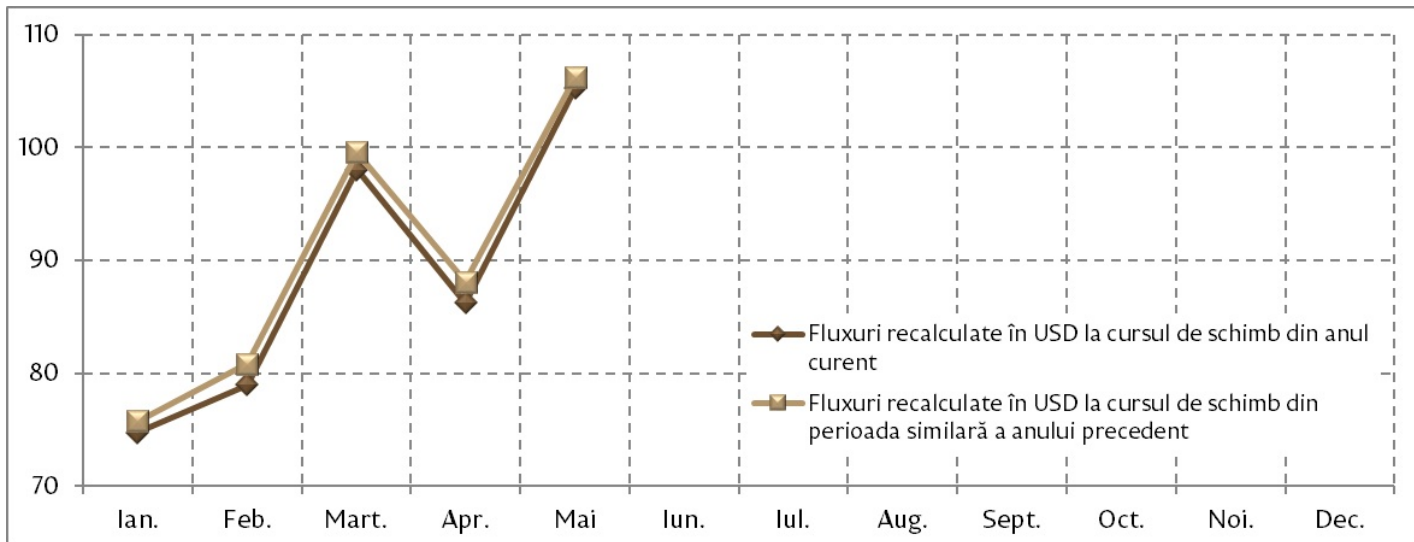

Transferurile de mijloace b ne ti din str in tate efectuate  n favoarea persoanelor fizice (rezidente  i nerezidente) reprezint  sumele de bani remise  n  ar  prin intermediul sistemului bancar na ional, inclusiv prin sistemele de transfer