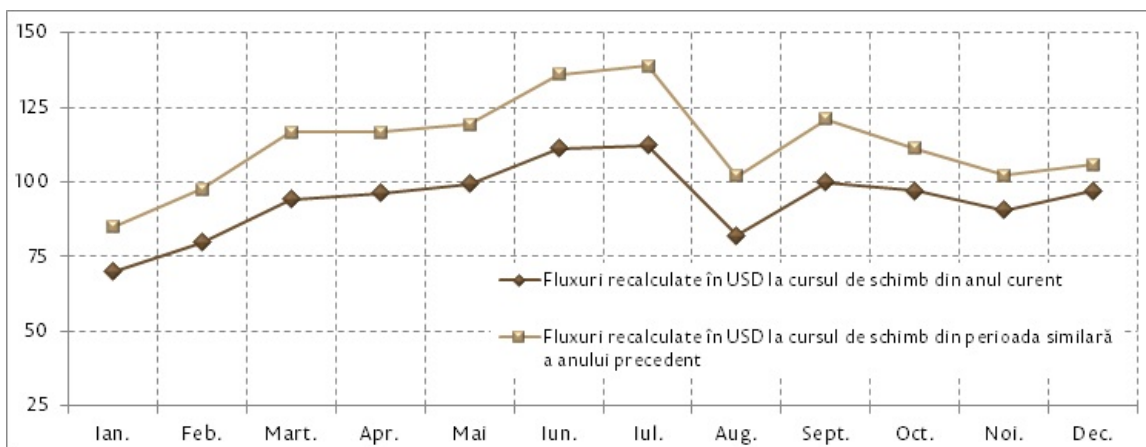

Transferurile de mijloace b ne ti din str in tate efectuate  n favoarea persoanelor fizice,  n dinamic  lunar , anul 2015 (mil. USD) - impactul cursului de schimb