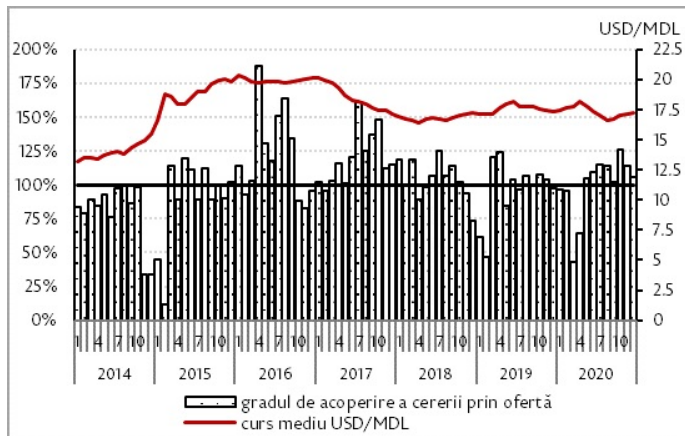

## Cererea și oferta de valută pe piața valutară în luna decembrie 2020

În luna decembrie 2020, gradul de acoperire a cererii nete de valută din partea agenților economici prin oferta netă de valută de la persoanele fizice<sup>1</sup> a constituit 105,6%, comparativ cu 113,7% în luna noiembrie.

În aceste condiții, BNM a intervenit prin procurări nete de valută în sumă de 41,0 milioane USD<sup>2</sup> pe piața interbancară locală.

Tabelul nr.1

### Evoluția cererii și a ofertei nete de valută, milioane dolari SUA

Nr. crt.		Decembrie 2020	Noiembrie 2020	Modificarea	Ianuarie- Decembrie 2020 <sup>3</sup>	Ianuarie- Decembrie 2019 <sup>4</sup>	Modificarea
1.	Oferta netă de valută de la persoanele fizice	250,7	203,5	23,2%	2 244,8	2 089,4	7,4%
2.	Cererea netă de valută din partea persoanelor juridice	237,3	179,0	32,6%	2 253,9	2 178,6	3,5%
3.	Gradul de acoperire (1/2)	105,6%	113,7%	-8,1 p.p.	99,6%	95,9%	3,7 p.p.

### Graficul nr.1. Gradul de acoperire a cererii nete de valută străină din partea agenților economici prin oferta netă de valută străină de la persoanele fizice

În luna decembrie 2020, leul moldovenesc s-a depreciat, în valori medii, cu 0,6% în raport cu dolarul SUA, până la 17,2567 USD/MDL comparativ cu 17,1570 USD/MDL în luna noiembrie 2020. Potrivit valorilor de la finele lunii decembrie, leul s-a apreciat cu 0,1%<sup>5</sup> în raport cu dolarul SUA.