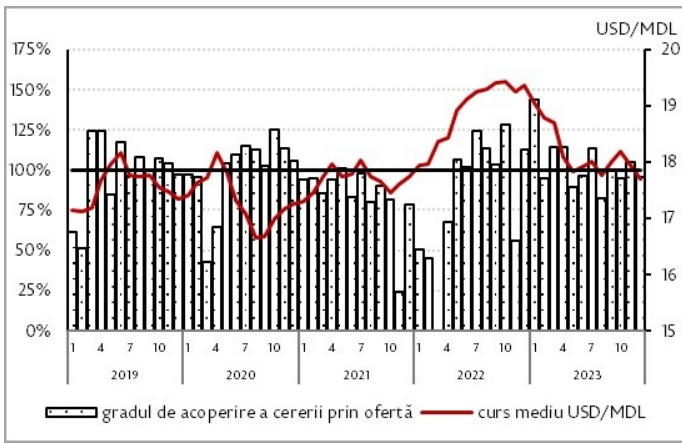

leul s-a apreciat cu 2,5%³ în raport cu dolarul SUA.

În structura ofertei nete de valută de la persoanele fizice, ponderea majoră i-a revenit în continuare monedei unice europene (76,6%).

Tabelul nr.2.

Oferta netă de valută de la persoanele fizice dezagregată pe principalele valute⁴

	Decembrie 2023						Noiembrie 2023					
	cumpărări		vânzări		net		cumpărări		vânzări		net	
	mil. USD	pondere %	mil. USD	pondere %	mil. USD	pondere %	mil. USD	pondere %	mil. USD	pondere %	mil. USD	pondere %
USD	67,6	17,5	41,1	24,3	26,5	12,2	70,3	17,7	32,5	21,6	37,8	15,3
EUR	282,5	73,2	116,1	68,8	166,4	76,6	288,4	72,6	108,1	71,9	180,4	73,1
RUB	1,0	0,3	0,9	0,6	0,1	0,0	0,9	0,2	1,0	0,7	-0,1	0,0
Alte valute*	34,8	9,0	10,7	6,3	24,1	11,1	37,5	9,4	8,8	5,9	28,7	11,6
Total	385,9	100,0	168,8	100,0	217,1	100,0	397,2	100,0	150,4	100,0	246,8	100,0

* în principal lire sterline

1. procurări nete de valută contra lei moldovenești de la persoanele fizice, în numerar și prin virament
2. volum calculat potrivit datei valutei
3. 31.12.2023 față de 31.11.2023
4. Urmare rotunjirii cifrelor, pot apărea diferențe între totaluri și suma componentelor.