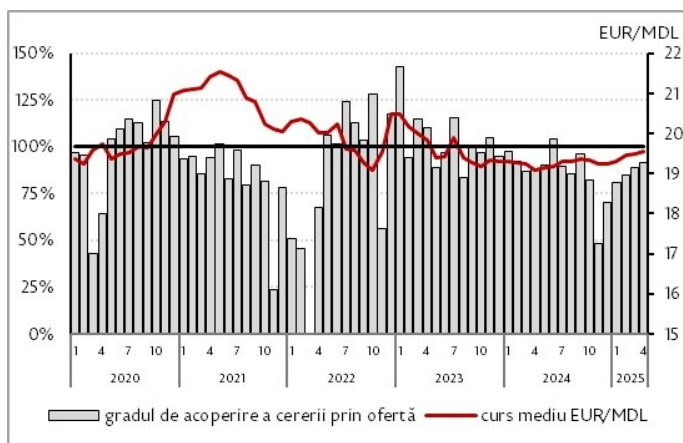

21.05.2025

Cererea și oferta de valută pe piața valutară în luna aprilie 2025

În luna aprilie 2025, gradul de acoperire a cererii nete de valută din partea agenților economici prin oferta netă de valută de la persoanele fizice¹ a constituit 91,8% comparativ cu 88,6% în luna martie 2025.

În raport cu luna precedentă, oferta netă de valută de la persoanele fizice a crescut cu 65,3 milioane EUR (+30,4%), iar cererea netă de valută din partea agenților economici - cu 62,5 milioane EUR (+25,8%).

Graficul nr.1. **Gradul de acoperire a cererii nete de valută străină din partea agenților economici prin oferta netă de valută străină de la persoanele fizice**

În luna aprilie, cursul leului moldovenesc în raport cu euro s-a majorat, în valori medii, cu 0,2%, până la 19,5394 EUR/MDL comparativ cu 19,5014 EUR/MDL în luna martie. Potrivit valorilor de la finele lunii aprilie, acesta a sporit cu 0,6%³.